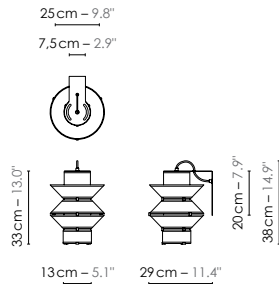

Fiche **TECHNIQUE**

SPEC sheet

Body

DESIGNHEURE

LIGHTING

ÉDITION — FRANCE

www.designheure.com
contact@designheure.com
Tel : 33 (0)4 67 53 99 63

“La collection Tower est née de l’envie d’édifier une structure verticale faisant référence aux tours art déco en architecture. La colonne centrale des luminaires reprend le principe architectural d’un pilier porteur: La tour s’érige en y empilant successivement des abat-jours de différentes formes et de différentes tailles. Les étages de la tour sont entrecoupés par de fines embrasures ou par de grandes ouvertures lumineuses comme des fenêtres éclairées.”

The Tower collection was born from the desire to build a vertical structure referring to art deco towers in architecture. The central column of the lights uses the architectural principle of a supporting pillar: The tower is erected by successively stacking lampshades of different shapes and sizes. The floors of the tower are interspersed with fine embrasures or large luminous openings like lighted windows.”

Model	Applique/Wall lamp Baby Tower		
Reference	A33bt		
Collection	Tower		
Design	2024		
Designer	Frédéric Malphettes		
Environnement	Intérieur/Interior		
Dimensions	Dim. totales/Total dim. : Abat-jour/Lampshade : Boîtier électrique/ Electrical power supply : Plaque circulaire/Circular plate : Fil textile/Textile cord :	L. 25 x l.25 x H. 38 cm Ø 25 x H. 33 cm Aucun (montage sur boîtier d'encastrement) 1 x 22cm	L. 9.8" x l. 9.8" x H. 14.9" Ø 9.8" x H. 13.0" None (Recessed supply wall plate) 1 x 8.6"
Electricity	Tension : Douille/Socket : Ampoule/Bulb :	100-127 V 60 Hz E26 1 x Max 8 W LED équiv. 60 W Ø Max 50 mm/Ø. Max 1.9" Non fournie/Not included	Type d'ampoule/Type of bulb : Ampoule LED/LED bulb
Materials	Tissus ou laqué, acier laqué, fil tissé coloré. Fabric or lacquered, lacquered steel, colored textile cord.		
Custom made	Possibilité d'ajout de longueurs de fils/Adding of cords length possible. Possibilité de coloris sur mesure/Custom made colors possible		
Colors ref.	S33btbbn Blanc bordure noire /White with black border		
Weight	Net/Net kg : 1,0 Brut/Gross kg : 5,0	2,2 lbs 11.0 lbs	
Shipping	Nbre de colis/Nber of packs : 1 Dimensions : 42 x 42 x 42 cm	16.5" x 16.5" x 16.5"	
Certifications			
	Produit non certifié ETL pour l'instant, mais fourni avec tous les composants certifiés UL intégrés. Integrated UL certified components, product not fully ETL certified yet.