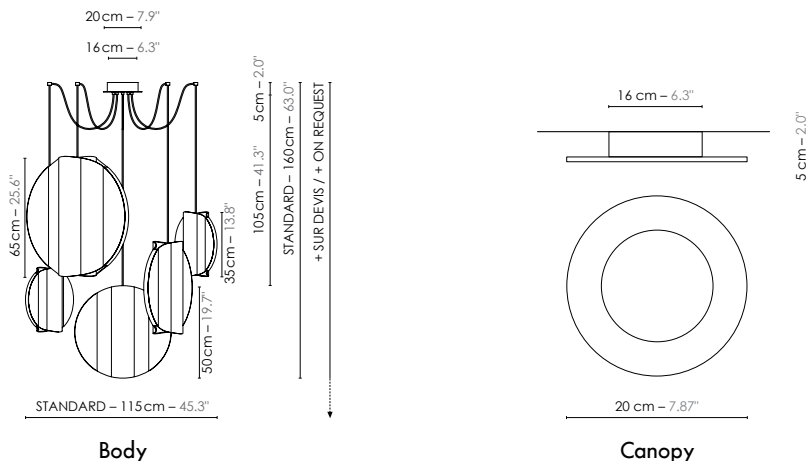

Model	Lustre/Chandelier 5 Mixte Moon																	
Reference	Lu5mm1g2m2p																	
Collection	Moon																	
Design	2024																	
Designer	Jette Scheib																	
Environnement	Intérieur/Interior																	
Dimensions	Dim. totales/Total dim. : Dim. min/Min. dim : Abat-jour/Lampshade :	<table border="1"> <tr> <td>Ø 115 x H. 160 cm</td> <td>Ø 45.3 x H. 63.0"</td> </tr> <tr> <td>Ø 115 x H. 105 cm</td> <td>Ø 45.3 x H. 41.3"</td> </tr> <tr> <td>1x Abj Grand/Large : Ø 65 x l. 20 cm</td> <td>1x Abj Grand/Large : Ø 25.6" x l. 7.9"</td> </tr> <tr> <td>2x Abj Moyen/Medium : Ø 50 x l. 15 cm</td> <td>2x Abj Moyen/Medium : Ø 19.7" x l. 5.9"</td> </tr> <tr> <td>2x Abj Petit/Small : Ø 35 x l. 13 cm</td> <td>2x Abj Petit/Small : Ø 13.8" x l. 5.1"</td> </tr> <tr> <td>Plaque circulaire/Circular plate : Boîtier électrique/Electrical power supply :</td> <td> <table border="1"> <tr> <td>Ø 20 cm</td> <td>Ø 7.87"</td> </tr> <tr> <td>Ø 16 x H. 5 cm</td> <td>Ø 6.3" x l. 2.0"</td> </tr> </table> </td> </tr> </table>	Ø 115 x H. 160 cm	Ø 45.3 x H. 63.0"	Ø 115 x H. 105 cm	Ø 45.3 x H. 41.3"	1x Abj Grand/Large : Ø 65 x l. 20 cm	1x Abj Grand/Large : Ø 25.6" x l. 7.9"	2x Abj Moyen/Medium : Ø 50 x l. 15 cm	2x Abj Moyen/Medium : Ø 19.7" x l. 5.9"	2x Abj Petit/Small : Ø 35 x l. 13 cm	2x Abj Petit/Small : Ø 13.8" x l. 5.1"	Plaque circulaire/Circular plate : Boîtier électrique/Electrical power supply :	<table border="1"> <tr> <td>Ø 20 cm</td> <td>Ø 7.87"</td> </tr> <tr> <td>Ø 16 x H. 5 cm</td> <td>Ø 6.3" x l. 2.0"</td> </tr> </table>	Ø 20 cm	Ø 7.87"	Ø 16 x H. 5 cm	Ø 6.3" x l. 2.0"
Ø 115 x H. 160 cm	Ø 45.3 x H. 63.0"																	
Ø 115 x H. 105 cm	Ø 45.3 x H. 41.3"																	
1x Abj Grand/Large : Ø 65 x l. 20 cm	1x Abj Grand/Large : Ø 25.6" x l. 7.9"																	
2x Abj Moyen/Medium : Ø 50 x l. 15 cm	2x Abj Moyen/Medium : Ø 19.7" x l. 5.9"																	
2x Abj Petit/Small : Ø 35 x l. 13 cm	2x Abj Petit/Small : Ø 13.8" x l. 5.1"																	
Plaque circulaire/Circular plate : Boîtier électrique/Electrical power supply :	<table border="1"> <tr> <td>Ø 20 cm</td> <td>Ø 7.87"</td> </tr> <tr> <td>Ø 16 x H. 5 cm</td> <td>Ø 6.3" x l. 2.0"</td> </tr> </table>	Ø 20 cm	Ø 7.87"	Ø 16 x H. 5 cm	Ø 6.3" x l. 2.0"													
Ø 20 cm	Ø 7.87"																	
Ø 16 x H. 5 cm	Ø 6.3" x l. 2.0"																	
Electricity	Tension : Douille/Socket : Ampoule/Bulb :	<table border="1"> <tr> <td>100-127 V 60 Hz</td> <td>E26</td> </tr> <tr> <td>3 x Max 25 W LED équiv. 150 W</td> <td>2 x Max 15 W LED équiv. 100 W</td> </tr> <tr> <td colspan="2">Ø Max 64 mm/Ø Max 2.5"</td> </tr> </table>	100-127 V 60 Hz	E26	3 x Max 25 W LED équiv. 150 W	2 x Max 15 W LED équiv. 100 W	Ø Max 64 mm/Ø Max 2.5"											
100-127 V 60 Hz	E26																	
3 x Max 25 W LED équiv. 150 W	2 x Max 15 W LED équiv. 100 W																	
Ø Max 64 mm/Ø Max 2.5"																		
	Type d'ampoule/Type of bulb :	Non fournie/Not included Ampoule LED/LED bulb																
Materials	Tissus ou laqué, acier laqué, fil tissé coloré. Fabric or lacquered, lacquered steel, colored textile cord.																	
Custom made	Possibilité d'ajout de longueurs de fils/Adding of cords length possible. Possibilité de coloris sur mesure/Custom made colors possible																	
Colors ref.	Lu5mm1g2m2pc Lu5mm1g2m2pr Lu5mm1g2m2pam Lu5mm1g2m2pgm	Crème /Cream Rose/Pink Bleu vert aquamarine/Aquamarine blue green Gris moyen/Medium grey																
Weight	<table border="1"> <tr> <td>Net/Net kg : 10,5</td> <td>23.3 lbs</td> </tr> <tr> <td>Brut/Gross kg : 18,5</td> <td>40.8 lbs</td> </tr> </table>	Net/Net kg : 10,5	23.3 lbs	Brut/Gross kg : 18,5	40.8 lbs													
Net/Net kg : 10,5	23.3 lbs																	
Brut/Gross kg : 18,5	40.8 lbs																	
Shipping	Nbre de colis/Nber of packs : 1 Dimensions : 65 x 65 x 100 cm	25.6" x 25.6" x 39.4"																
Certifications																		