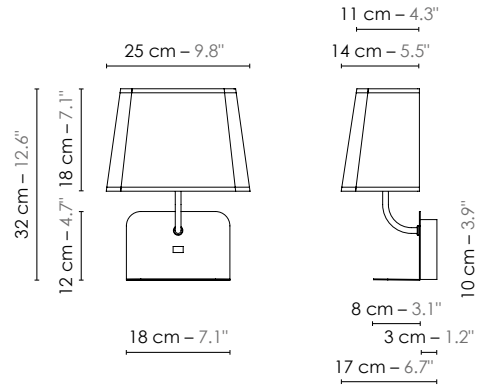

Fiche **TECHNIQUE**

SPEC sheet

Body

DESIGNHEURE
LIGHTING
EDITION — FRANCE

www.designheure.com
contact@designheure.com
Tel : 33 (0)4 67 53 99 63

“L’applique Escale fait écho à l’art de recevoir et d’accueillir en proposant des solutions multifonctionnelles avec un design axé sur le bien être. Ses courbes douces, son coloris blanc Papyrus, l’harmonie de ses proportions, en font un luminaire cocooning où le confort rencontre la praticité.

Pourvu d’une tablette légèrement inclinée pour poser son smartphone et d’un port USB, Escale apporte une réponse complète à nos habitudes connectées. L’applique existe en deux versions, l’une avec abat-jour seul et port USB, l’autre avec également une liseuse LED.

The Escale wall lamp echoes the art of receiving and welcoming by offering multifunctional solutions with a design focused on well-being. Its soft curves, its Papyrus white colour and the harmony of its proportions make it a cocooning light where comfort meets practicality.

Equipped with a slightly inclined shelf to place your smartphone and a USB port, Escale provides a complete response to our connected habits. The wall lamp is available in two versions, one with a lampshade only and a USB port, the other with an LED reading light.”

Model	Applique/Wall lamp Escale avec port USB	
Reference	Afeusb	
Collection	Escale	
Design	2022	
Designer	Designheure Studio	
Environnement	Intérieur/Interior	
Dimensions	Hauteur plafond/Ceiling height : Néant Dim. totales/Total dim. : L. 25 x l. 17 x H. 32 cm Abat-jour/Lampshade : L. 25 x l. 14 x H. 18 cm Boîtier électrique/ Electrical power supply :	None L. 9.8" x l. 6.7" x H. 12.6" L. 9.8" x l. 5.5" x H. 7.1" L. 7.1" x l. 3.9" x H. 1.2"
Electricity	Tension : Douille/Socket : Ampoule/Bulb : Type d'ampoule/Type of bulb : USB type C/USB C Câble USB/USB cable	100-127 V 60 Hz E12 1 X Max 60 W - Non fournie/Not included Ampoule LED/LED bulb Fournie/Included Non fournie/Not included
Materials	Tissus, acier laqué. Fabric, lacquered steel.	
Custom made	Possibilité de coloris sur mesure/Custom made colors possible	
Colors ref.	Afeusbbbn Blanc bordure noir/White black border	
Weight	Net/Net kg : 1,3 Brut/Gross kg : 3	2.9 lbs 6.6 lbs
Shipping	Nbre de colis/Nber of packs : 1 Dimensions : 45 x 45 x 25 cm	17.7" x 17.7" x 9.8"
Certifications		
	Produit non certifié ETL pour l’instant, mais fourni avec tous les composants certifiés UL intégrés. Integrated UL certified components, product not fully ETL certified yet.