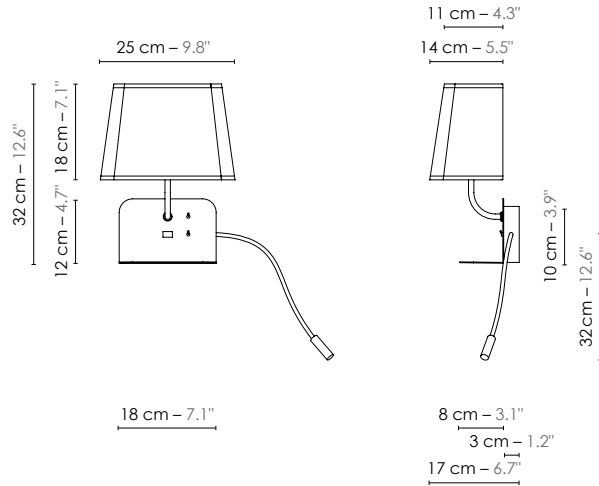

Fiche **TECHNIQUE**

SPEC sheet

Body

DESIGNHEURE

LIGHTING
EDITION — FRANCE

www.designheure.com
contact@designheure.com
Tel : 33 (0)4 67 53 99 63

“L’applique Escale fait écho à l’art de recevoir et d’accueillir en proposant des solutions multifonctionnelles avec un design axé sur le bien être. Ses courbes douces, son coloris blanc Papyrus, l’harmonie de ses proportions, en font un luminaire cocooning où le confort rencontre la praticité.

Pourvu d’une tablette légèrement inclinée pour poser son smartphone et d’un port USB, Escale apporte une réponse complète à nos habitudes connectées. L’applique existe en deux versions, l’une avec abat-jour seul et port USB, l’autre avec également une liseuse LED.

The Escale wall lamp echoes the art of receiving and welcoming by offering multifunctional solutions with a design focused on well-being. Its soft curves, its Papyrus white colour and the harmony of its proportions make it a cocooning light where comfort meets practicality.

Equipped with a slightly inclined shelf to place your smartphone and a USB port, Escale provides a complete response to our connected habits. The wall lamp is available in two versions, one with a lampshade only and a USB port, the other with an LED reading light.”

Model	Applique/Wall lamp Escale avec port USB et liseuse LED Droite	
Reference	Afeusbledd	
Collection	Escale	
Design	2022	
Designer	Designheure Studio	
Environnement	Intérieur/Interior	
Dimensions	Hauteur plafond/Ceiling height : Néant Dim. totales/Total dim. : L. 25 x l. 17 x H. 32 cm Abat-jour/Lampshade : L. 25 x l. 14 x H. 18 cm Boîtier électrique/ Electrical power supply :	None L. 9.8" x l. 6.7" x H. 12.6" L. 9.8" x l. 5.5" x H. 7.1" L. 7.1" x l. 3.9" x H. 1.2"
Electricity	Tension : Douille/Socket : Ampoule/Bulb : Type d'ampoule/Type of bulb : USB type C/USB C Câble USB/USB cable Liseuse LED/LED Reader	100-127 V 60 Hz E12 1 X Max 60 W - Non fournie/Not included Ampoule LED/LED bulb Fournie/Included Non fournie/Not included LED 1 W - Fournie/Included
Materials	Tissus, acier laqué. Fabric, lacquered steel.	
Custom made	Possibilité de coloris sur mesure/Custom made colors possible	
Colors ref.	Afeusbleddbbn Blanc bordure noir/White black border	
Weight	Net/Net kg : 1,5 Brut/Gross kg : 3,5	3.3 lbs 7.7 lbs
Shipping	Nbre de colis/Nber of packs : 1 Dimensions : 45 x 45 x 25 cm	17.7" x 17.7" x 9.8"
Certifications		
	Produit non certifié ETL pour l’instant, mais fourni avec tous les composants certifiés UL intégrés. Integrated UL certified components, product not fully ETL certified yet.