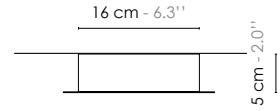

20cm - 7.9"

16cm - 6.3"

205cm - 80.7"

30cm - 11.8"

Body

5cm - 2.0"

20cm - 7.9"

Circular plate

The power of this armor strikes the imagination especially by its beauty. The graphics are emphasized by the straightness of the African Zulu shields in black and white."

Model	Plafonnier/Ceiling lamp 10 Mixte Shield GM	
Reference	PI10ms5g5m	
Collection	Shield	
Design	2019	
Designer	Jette Scheib	
Environnement	Intérieur/Interior	
Dimensions	Dim. totales/Total dim. : Abat-jour Grand/Lampshade Large : Abat-jour Moyen/Lampshade Medium : Plaque circulaire/Circular plate : Boîtier électrique/Electrical power supply :	Ø205 x H. 30 cm L.55 x l. 35 x H. 17 cm L. 40 x l. 26 x H. 14 cm Ø 20 cm Ø 16 x 5 cm
Electricity	Tension : Douille/Socket : Ampoule/Bulb :	220-240 V 50/60 Hz E27 x 5 Grand: 5x Max 25 W LED équiv. 150W H. Max 120 mm/H. Max 4.7" Non fournies/Not included
	Douille/Socket : Ampoule/Bulb :	E14 x 5 Moyen: 5x Max 15 W équiv. 100 W H. Max 100 mm/H. Max 3.9" Non fournies/Not included
	Type d'ampoule/Type of bulb :	Ampoule LED/LED bulb
Materials	Tissus ou laqué, acier et aluminium laqués, fil tissé coloré. Fabric or lacquered, lacquered steel and aluminium, colored textile cord.	
Custom made	Possibilité d'ajout de longueurs de fils/Adding of cords lenght possible. Possibilité de coloris sur mesure/Custom made colors possible	
Colors ref.	PI10ms5g5mbbn PI10ms5g5mbo	Noir / Blanc/Black / White Or / Blanc/Gold / White
Weight	Net/Net kg : 5,5 Brut/Gross kg : 14	
Shipping	Nbre de colis/Nber of packs : 2 Dimensions : 51 x 51 x 83 cm 51 x 50 x 60 cm	
Certifications	 