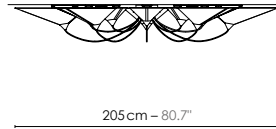

20cm - 7.9"

16cm - 6.3"

205cm - 80.7"

30cm - 11.8"

Body

5cm - 2.0"

20cm - 7.9"

Circular plate

The power of this armor strikes the imagination especially by its beauty. The graphics are emphasized by the straightness of the African Zulu shields in black and white."

Model	Plafonnier/Ceiling lamp 10 Mixte Shield GM	
Reference	PI10ms5g5m	
Collection	Shield	
Design	2019	
Designer	Jette Scheib	
Environnement	Intérieur/Interior	
Dimensions	Dim. totales/Total dim. : Abat-jour Grand/Lampshade Large : Abat-jour Moyen/Lampshade Medium : Plaque circulaire/Circular plate : Boîtier électrique/Electrical power supply :	Ø205 x H. 30 cm L.55 x l. 35 x H. 17 cm L. 40 x l. 26 x H. 14 cm Ø 20 cm Ø 16 x 5 cm
Electricity	Tension : Douille/Socket : Ampoule/Bulb :	220-240 V 50/60 Hz E27 x 5 Grand: 5x Max 25 W LED équiv. 150W H. Max 120 mm/H. Max 4.7" Non fournies/Not included
	Douille/Socket : Ampoule/Bulb :	E14 x 5 Moyen: 5x Max 15 W équiv. 100 W H. Max 100 mm/H. Max 3.9" Non fournies/Not included
	Type d'ampoule/Type of bulb :	Ampoule LED/LED bulb
Materials	Tissus ou laqué, acier et aluminium laqués, fil tissé coloré. Fabric or lacquered, lacquered steel and aluminium, colored textile cord.	
Custom made	Possibilité d'ajout de longueurs de fils/Adding of cords lenght possible. Possibilité de coloris sur mesure/Custom made colors possible	
Colors ref.	PI10ms5g5mbbn PI10ms5g5mbo	Noir / Blanc/Black / White Or / Blanc/Gold / White
Weight	Net/Net kg : 5,5 Brut/Gross kg : 14	
Shipping	Nbre de colis/Nber of packs : 2 Dimensions : 51 x 51 x 83 cm 51 x 50 x 60 cm	
Certifications	 