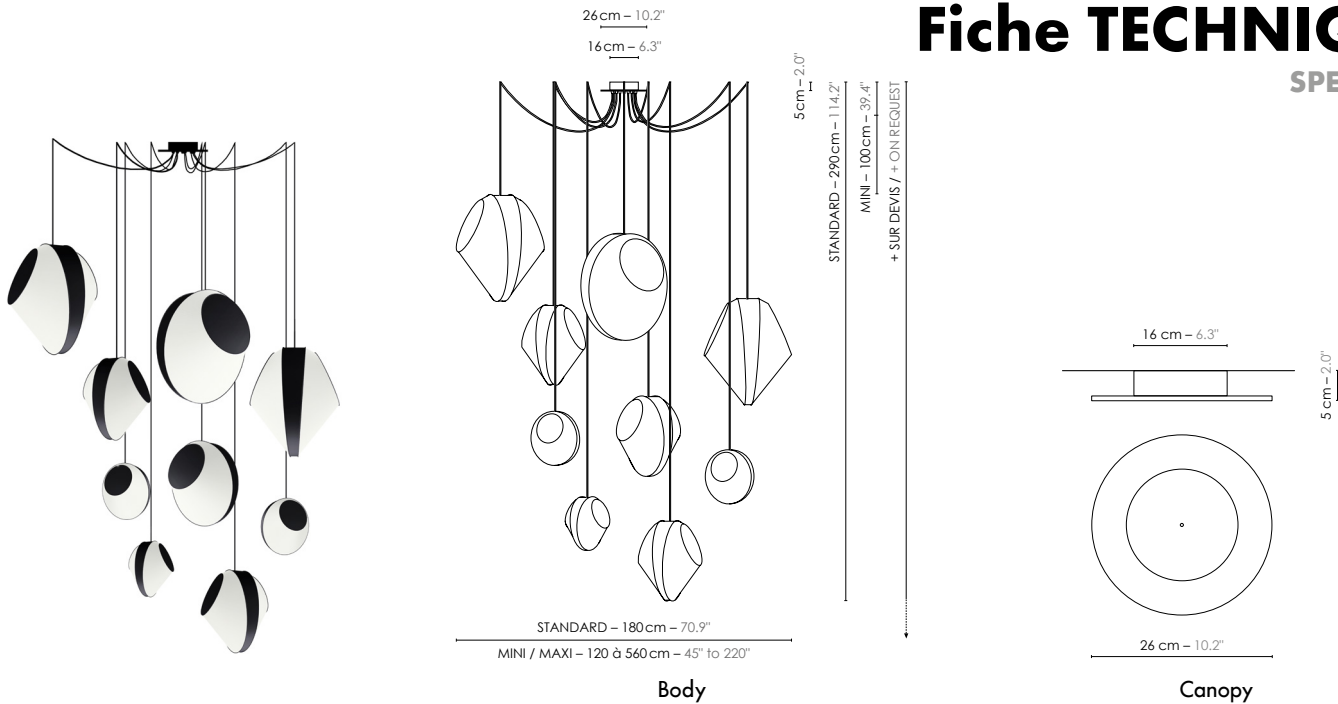

Fiche **TECHNIQUE**

SPEC sheet

DESIGNHEURE

LIGHTING

ÉDITION — FRANCE

www.designheure.com
contact@designheure.com
Tel : 33 (0)4 67 53 99 63

“Émerveillée par la diversité des formes de récifs coralliens et du monde aquatique, Jette a souhaité suggérer ces formes mi-animales mi-végétales qui intriguent et passionnent les plongeurs du monde. Quoique vivants ces organismes rivalisent par des formes parfois architecturales, avec une symétrie que seule la nature est capable de créer.”

Marveled by the diversity of coral reef shapes and the aquatic world, Jette wanted to suggest these half-animal, semi-plant forms that intrigue and fascinate divers around the world. Although alive, these organisms compete with sometimes architectural forms, with a symmetry that only nature can create.”

Model	Lustre/Chandelier 9 Mixte Reef	
Reference	Lu9mr3g3m3pb	
Collection	Reef	
Design	2019	
Designer	Jette Scheib	
Environnement	Intérieur/Interior	
Dimensions	Dim. totales/Total dim. : Ø 180 x H. 290 cm Dim. min./Min. dim. : Ø 180 x H. min 100 cm Abat-jour/Lampshade Grand : 3x L. 53 x l. 49 x H. 60 cm Abat-jour/Lampshade Moyen : 3x L. 40 x l. 35 x H. 45 cm Abat-jour/Lampshade Petit : 3x L. 27 x l. 24 x H. 30 cm Plaque circulaire/Circular plate : Ø 26 cm Boîtier électrique/ Electrical power supply : Ø 16 x H. 5 cm	Ø 70.9" x H. 114.2" Ø 70.9" x H. min 39.4" 3x L. 20.9" x l. 19.3" x H. 23.6" 3x L. 15.7" x l. 13.8" x H. 17.7" 3x L. 10.6" x l. 9.4" x H. 11.8" Ø 10.2" Ø 6.3" x H. 2.0"
Electricity	Tension : 100-127 V 60 Hz Douille/Socket : 6 x E26 - 3 x E12 Ampoule/Bulb : 6 x Max 25 W équiv. 150 W 3x E26 Ø Max 80mm/Ø Max 3.1" Grand 3x E26 Ø Max 70mm/Ø Max 2.7" Moyen 3 x Max 15 W LED équiv. 100 W 3 x E12 Ø Max 56mm/Ø Max 2.2" Petit Non fournie/Not included	Type d'ampoule/Type of bulb : Ampoule LED/LED bulb
Materials	Tissus ou laqué, acier laqué, fil tissé coloré. Fabric or lacquered, lacquered steel, colored textile cord.	
Custom made	Possibilité d'ajout de longueurs de fils/Adding of cords length possible. Possibilité de coloris sur mesure/Custom made colors possible	
Colors ref.	Lu9mr3g3m3pb Blanc / Noir/White / Black Lu9mr3g3m3pbbe Blanc / Beige satiné/White / Beige satin Lu9mr3g3m3pbbx Blanc / Bordeaux/White / Red wine	
Weight	Net/Net kg : 17,0 Brut/Gross kg : 60,0	37.5 lbs 132.3 lbs
Shipping	Nbre de colis/Nber of packs : 1 palette Dimensions : 120 x 80 x 160 cm	1 pallet 47.2" x 31.5" x 63.0"
Certifications		

Produit non certifié ETL pour l'instant, mais fourni avec tous les composants certifiés UL intégrés.
Integrated UL certified components, product not fully ETL certified yet.