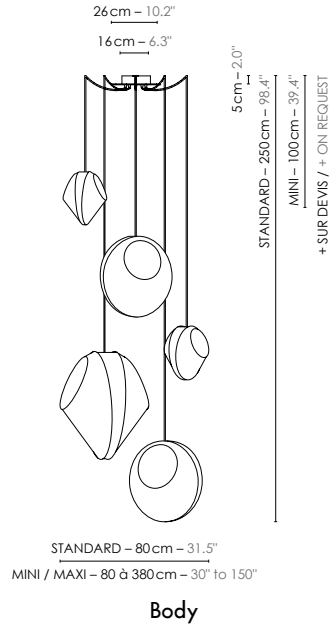

Fiche **TECHNIQUE**

SPEC sheet

DESIGNHEURE

LIGHTING

ÉDITION — FRANCE

www.designheure.com
contact@designheure.com
Tel : 33 (0)4 67 53 99 63

“Émerveillée par la diversité des formes de récifs coralliens et du monde aquatique, Jette a souhaité suggérer ces formes mi-animales mi-végétales qui intriguent et passionnent les plongeurs du monde. Quoique vivants ces organismes rivalisent par des formes parfois architecturales, avec une symétrie que seule la nature est capable de créer.

Marveled by the diversity of coral reef shapes and the aquatic world, Jette wanted to suggest these half-animal, semi-plant forms that intrigue and fascinate divers around the world. Although alive, these organisms compete with sometimes architectural forms, with a symmetry that only nature can create.”

Model	Lustre/Chandelier 5 Mixte Reef	
Reference	Lu5mr1g2m2p	
Collection	Reef	
Design	2019	
Designer	Jette Scheib	
Environnement	Intérieur/Interior	
Dimensions	Dim. totales/Total dim. : Ø 80 x H. 250 cm Dim. min./Min. dim. : Ø 80 x H. min 100 cm Abat-jour/Lampshade Grand : 1x L. 53 x l. 49 x H. 60 cm Abat-jour/Lampshade Moyen : 2x L. 40 x l. 35 x H. 45 cm Abat-jour/Lampshade Petit : 2x L. 27 x l. 24 x H. 30 cm Plaque circulaire/Circular plate : Ø 26 cm Boîtier électrique/ Electrical power supply : Ø 16 x H. 5 cm	Ø 31.5" x H. 98.4" Ø 31.5" x H. min 39.4" 1x L. 20.9" x l. 19.3" x H. 23.6" 2x L. 15.7" x l. 13.8" x H. 17.7" 2x L. 10.6" x l. 9.4" x H. 11.8" Ø 10.2" Ø 6.3" x H. 2.0"
Electricity	Tension : 100-127 V 60 Hz Douille/Socket : 3 x E26 - 2 x E12 Ampoule/Bulb : 3 x Max 25 W équiv. 150 W 1x E26 Ø Max 80mm/Ø Max 3.1" Grand 2x E26 Ø Max 70mm/Ø Max 2.7" Moyen 2 x Max 15 W LED équiv. 100 W 2 x E12 Ø Max 56mm/Ø Max 2.2" Petit Non fournie/Not included Type d'ampoule/Type of bulb : Ampoule LED/LED bulb	
Materials	Tissus ou laqué, acier laqué, fil tissé coloré. Fabric or lacquered, lacquered steel, colored textile cord.	
Custom made	Possibilité d'ajout de longueurs de fils/Adding of cords length possible. Possibilité de coloris sur mesure/Custom made colors possible	
Colors ref.	Lu5mr1g2m2pbn Blanc / Noir/White / Black Lu5mr1g2m2pbbe Blanc / Beige satiné/White / Beige satin Lu5mr1g2m2pbbx Blanc / Bordeaux/White / Red wine	
Weight	Net/Net kg : 7,4 Brut/Gross kg : 19,0	16.3 lbs 41.9 lbs
Shipping	Nbre de colis/Nber of packs : 3 Dimensions : 51 x 51 x 90 cm 51 x 51 x 83 cm 51 x 51 x 60 cm	20.1" x 20.1" x 35.4" 20.1" x 20.1" x 32.7" 20.1" x 20.1" x 23.6"
Certifications		

Produit non certifié ETL pour l'instant, mais fourni avec tous les composants certifiés UL intégrés.
Integrated UL certified components, product not fully ETL certified yet.