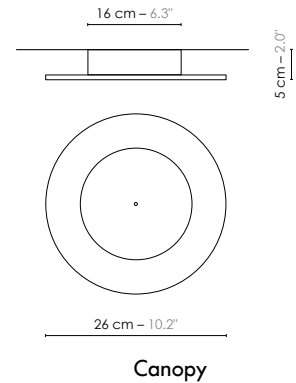

Fiche **TECHNIQUE**

SPEC sheet

DESIGNHEURE

LIGHTING

ÉDITION — FRANCE

www.designheure.com
contact@designheure.com
Tel : 33 (0)4 67 53 99 63

“Émerveillée par la diversité des formes de récifs coralliens et du monde aquatique, Jette a souhaité suggérer ces formes mi-animales mi-végétales qui intriguent et passionnent les plongeurs du monde. Quoique vivants ces organismes rivalisent par des formes parfois architecturales, avec une symétrie que seule la nature est capable de créer.

Marveled by the diversity of coral reef shapes and the aquatic world, Jette wanted to suggest these half-animal, semi-plant forms that intrigue and fascinate divers around the world. Although alive, these organisms compete with sometimes architectural forms, with a symmetry that only nature can create.”

Model	Lustre/Chandelier 5 Mixte Reef	
Reference	Lu5mr1g2m2p	
Collection	Reef	
Design	2019	
Designer	Jette Scheib	
Environnement	Intérieur/Interior	
Dimensions	Dim. totales/Total dim. : Ø 80 x H. 250 cm Dim. min./Min. dim. : Ø 80 x H. min 100 cm Abat-jour/Lampshade Grand : 1x L. 53 x l. 49 x H. 60 cm Abat-jour/Lampshade Moyen : 2x L. 40 x l. 35 x H. 45 cm Abat-jour/Lampshade Petit : 2x L. 27 x l. 24 x H. 30 cm Plaque circulaire/Circular plate : Ø 26 cm Boîtier électrique/ Electrical power supply : Ø 16 x H. 5 cm	Ø 31.5" x H. 98.4" Ø 31.5" x H. min 39.4" 1x L. 20.9" x l. 19.3" x H. 23.6" 2x L. 15.7" x l. 13.8" x H. 17.7" 2x L. 10.6" x l. 9.4" x H. 11.8" Ø 10.2" Ø 6.3" x H. 2.0"
Electricity	Tension : 100-127 V 60 Hz Douille/Socket : 3 x E26 - 2 x E12 Ampoule/Bulb : 3 x Max 25 W équiv. 150 W 1x E26 Ø Max 80mm/Ø Max 3.1" Grand 2x E26 Ø Max 70mm/Ø Max 2.7" Moyen 2 x Max 15 W LED équiv. 100 W 2 x E12 Ø Max 56mm/Ø Max 2.2" Petit Non fournie/Not included Type d'ampoule/Type of bulb : Ampoule LED/LED bulb	
Materials	Tissus ou laqué, acier laqué, fil tissé coloré. Fabric or lacquered, lacquered steel, colored textile cord.	
Custom made	Possibilité d'ajout de longueurs de fils/Adding of cords length possible. Possibilité de coloris sur mesure/Custom made colors possible	
Colors ref.	Lu5mr1g2m2pbn Blanc / Noir/White / Black Lu5mr1g2m2pbbe Blanc / Beige satiné/White / Beige satin Lu5mr1g2m2pbbx Blanc / Bordeaux/White / Red wine	
Weight	Net/Net kg : 7,4 Brut/Gross kg : 19,0	16.3 lbs 41.9 lbs
Shipping	Nbre de colis/Nber of packs : 3 Dimensions : 51 x 51 x 90 cm 51 x 51 x 83 cm 51 x 51 x 60 cm	20.1" x 20.1" x 35.4" 20.1" x 20.1" x 32.7" 20.1" x 20.1" x 23.6"
Certifications		

Produit non certifié ETL pour l'instant, mais fourni avec tous les composants certifiés UL intégrés.
Integrated UL certified components, product not fully ETL certified yet.