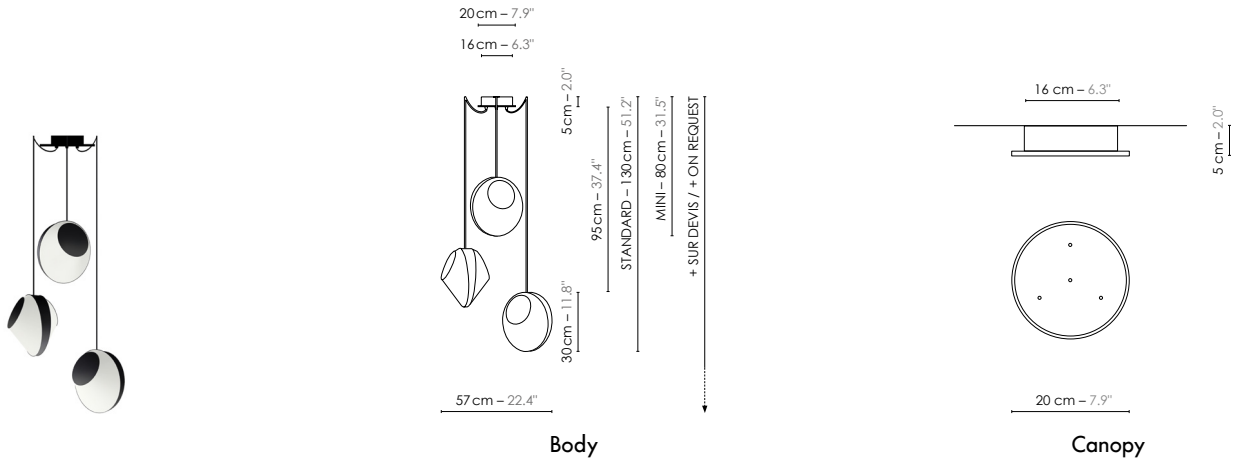

Fiche **TECHNIQUE**

SPEC sheet

DESIGNHEURE

LIGHTING

ÉDITION — FRANCE

www.designheure.com
contact@designheure.com
Tel : 33 (0)4 67 53 99 63

“Émerveillée par la diversité des formes de récifs coralliens et du monde aquatique, Jette a souhaité suggérer ces formes mi-animales mi-végétales qui intriguent et passionnent les plongeurs du monde. Quoique vivants ces organismes rivalisent par des formes parfois architecturales, avec une symétrie que seule la nature est capable de créer.”

Marveled by the diversity of coral reef shapes and the aquatic world, Jette wanted to suggest these half-animal, semi-plant forms that intrigue and fascinate divers around the world. Although alive, these organisms compete with sometimes architectural forms, with a symmetry that only nature can create.”

Model	Lustre/Chandelier 3 Petit Reef	
Reference	Lu3pr	
Collection	Reef	
Design	2019	
Designer	Jette Scheib	
Environnement	Intérieur/Interior	
Dimensions	Dim. totales/Total dim. : Dim. min./Min. dim. : Abat-jour/Lampshade : Plaque circulaire/Circular plate : Boîtier électrique/ Electrical power supply :	<table border="1"> <tr> <td>Ø 57 x H. 130 cm</td> <td>Ø 22.4" x H. 51.2"</td> </tr> <tr> <td>Ø 57 x H. min 80 cm</td> <td>Ø 22.4" x H. min 31.5"</td> </tr> <tr> <td>L. 27 x l. 24 x H. 30 cm</td> <td>L. 10.6" x l. 9.4" x H. 11.8"</td> </tr> <tr> <td>Ø 20 cm</td> <td>Ø 7.9"</td> </tr> <tr> <td>Ø 16 x H. 5 cm</td> <td>Ø 6.3" x H. 2.0"</td> </tr> </table>
Electricity	Tension : Douille/Socket : Ampoule/Bulb :	100-127 V 60 Hz E12 3 x Max 15 W LED équiv. 100 W Ø Max 56 mm/Ø Max 2.2" Non fournie/Not included Type d'ampoule/Type of bulb : Ampoule LED/LED bulb
Materials	Tissus ou laqué, acier laqué, fil tissé coloré. Fabric or lacquered, lacquered steel, colored textile cord.	
Custom made	Possibilité d'ajout de longueurs de fils/Adding of cords length possible. Possibilité de coloris sur mesure/Custom made colors possible	
Colors ref.	Lu3prbn Blanc / Noir/White / Black Lu3prbbe Blanc / Beige satiné/White / Beige satin Lu3prbbx Blanc / Bordeaux/White / Red wine	
Weight	Net/Net kg : 3,0 Brut/Gross kg : 8,0	6.6 lbs 17.6 lbs
Shipping	Nbre de colis/Nber of packs : 1 Dimensions : 51 x 51 x 80 cm	20.1" x 20.1" x 31.5"
Certifications		

Produit non certifié ETL pour l'instant, mais fourni avec tous les composants certifiés UL intégrés.
Integrated UL certified components, product not fully ETL certified yet.