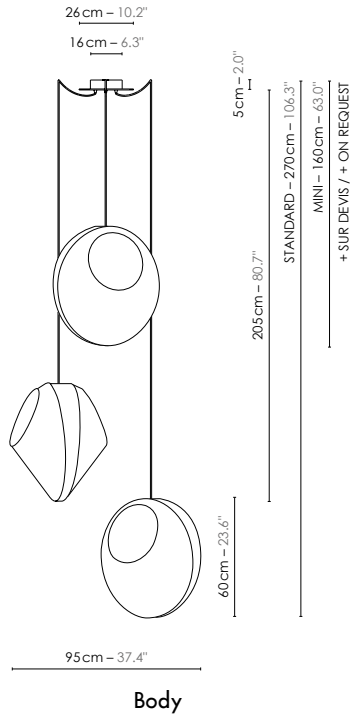

Fiche **TECHNIQUE**

SPEC sheet

Body

DESIGNHEURE

LIGHTING

ÉDITION — FRANCE

www.designheure.com
contact@designheure.com
Tel : 33 (0)4 67 53 99 63

“Émerveillée par la diversité des formes de récifs coralliens et du monde aquatique, Jette a souhaité suggérer ces formes mi-animales mi-végétales qui intriguent et passionnent les plongeurs du monde. Quoique vivants ces organismes rivalisent par des formes parfois architecturales, avec une symétrie que seule la nature est capable de créer.”

Marveled by the diversity of coral reef shapes and the aquatic world, Jette wanted to suggest these half-animal, semi-plant forms that intrigue and fascinate divers around the world. Although alive, these organisms compete with sometimes architectural forms, with a symmetry that only nature can create.”

Model	Lustre/Chandelier 3 Grand Reef	
Reference	Lu3gr	
Collection	Reef	
Design	2019	
Designer	Jette Scheib	
Environnement	Intérieur/Interior	
Dimensions	Dim. totales/Total dim. : Ø 95 x H. 270 cm Dim. min./Min. dim. : Ø 95 x H. min 160 cm Abat-jour/Lampshade : L. 53 x l. 49 x H. 60 cm Plaque circulaire/Circular plate : Ø 26 cm Boîtier électrique/ Electrical power supply : Ø 16 x H. 5 cm	Ø 37.4" x H. 106.3" Ø 37.4" x H. min 63.0" L. 20.9" x l. 19.3" x H. 23.6" Ø 10.2" Ø 6.3" x H. 2.0"
Electricity	Tension : 100-127 V 60 Hz Douille/Socket : E26 Ampoule/Bulb : 3 x Max 25 W LED équiv. 150 W Ø Max 80 mm/Ø Max 3.1" Non fournie/Not included Type d'ampoule/Type of bulb : Ampoule LED/LED bulb	
Materials	Tissus ou laqué, acier laqué, fil tissé coloré. Fabric or lacquered, lacquered steel, colored textile cord.	
Custom made	Possibilité d'ajout de longueurs de fils/Adding of cords length possible. Possibilité de coloris sur mesure/Custom made colors possible	
Colors ref.	Lu3grbn Blanc / Noir/White / Black Lu3grbbe Blanc / Beige satiné/White / Beige satin Lu3grbbx Blanc / Bordeaux/White / Red wine	
Weight	Net/Net kg : 7,0 Brut/Gross kg : 19,2	15.4 lbs 42.3 lbs
Shipping	Nbre de colis/Nber of packs : 2 Dimensions : 51 x 51 x 83 cm 51 x 51 x 60 cm	20.1" x 20.1" x 32.7" 20.1" x 20.1" x 23.6"
Certifications		
	Produit non certifié ETL pour l'instant, mais fourni avec tous les composants certifiés UL intégrés. Integrated UL certified components, product not fully ETL certified yet.