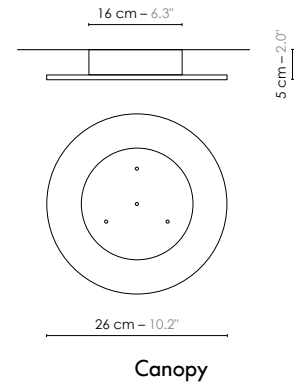

Fiche **TECHNIQUE**

SPEC sheet

Canopy

DESIGNHEURE

LIGHTING

ÉDITION — FRANCE

www.designheure.com
contact@designheure.com
Tel : 33 (0)4 67 53 99 63

“Émerveillée par la diversité des formes de récifs coralliens et du monde aquatique, Jette a souhaité suggérer ces formes mi-animales mi-végétales qui intriguent et passionnent les plongeurs du monde. Quoique vivants ces organismes rivalisent par des formes parfois architecturales, avec une symétrie que seule la nature est capable de créer.”

Marveled by the diversity of coral reef shapes and the aquatic world, Jette wanted to suggest these half-animal, semi-plant forms that intrigue and fascinate divers around the world. Although alive, these organisms compete with sometimes architectural forms, with a symmetry that only nature can create.”

Model	Lustre/Chandelier 3 Grand Reef	
Reference	Lu3gr	
Collection	Reef	
Design	2019	
Designer	Jette Scheib	
Environnement	Intérieur/Interior	
Dimensions	Dim. totales/Total dim. : Ø 95 x H. 270 cm Dim. min./Min. dim. : Ø 95 x H. min 160 cm Abat-jour/Lampshade : L. 53 x l. 49 x H. 60 cm Plaque circulaire/Circular plate : Ø 26 cm Boîtier électrique/ Electrical power supply : Ø 16 x H. 5 cm	Ø 37.4" x H. 106.3" Ø 37.4" x H. min 63.0" L. 20.9" x l. 19.3" x H. 23.6" Ø 10.2" Ø 6.3" x H. 2.0"
Electricity	Tension : 100-127 V 60 Hz Douille/Socket : E26 Ampoule/Bulb : 3 x Max 25 W LED équiv. 150 W Ø Max 80 mm/Ø Max 3.1" Non fournie/Not included Type d'ampoule/Type of bulb : Ampoule LED/LED bulb	
Materials	Tissus ou laqué, acier laqué, fil tissé coloré. Fabric or lacquered, lacquered steel, colored textile cord.	
Custom made	Possibilité d'ajout de longueurs de fils/Adding of cords length possible. Possibilité de coloris sur mesure/Custom made colors possible	
Colors ref.	Lu3grbn Blanc / Noir/White / Black Lu3grbbe Blanc / Beige satiné/White / Beige satin Lu3grbbx Blanc / Bordeaux/White / Red wine	
Weight	Net/Net kg : 7,0 Brut/Gross kg : 19,2	15.4 lbs 42.3 lbs
Shipping	Nbre de colis/Nber of packs : 2 Dimensions : 51 x 51 x 83 cm 51 x 51 x 60 cm	20.1" x 20.1" x 32.7" 20.1" x 20.1" x 23.6"
Certifications		
	Produit non certifié ETL pour l'instant, mais fourni avec tous les composants certifiés UL intégrés. Integrated UL certified components, product not fully ETL certified yet.