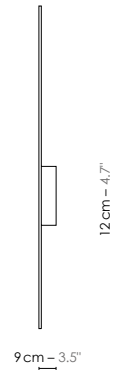

Body

Wall plate

**DESIGNHEURE**  
LIGHTING  
EDITION — FRANCE

www.designheure.com  
contact@designheure.com  
Tel : 33 (0)4 67 53 99 63

“Applique de grande dimension en acier peinte à l'époxy. Son design organique aux formes d'algues marines surprend par son originalité et offre une présence toute singulière, éclairée comme éteinte.”

“ A grand wall light in steel epoxy paint, Prima's organic seaweed design is original and a singular presence wither lit or unlit. ”

Model	<b>Applique/Wall lamp Prima</b>		
Reference	<b>Amp</b>		
Collection	<b>Réédition</b>		
Design	1970		
Designer	Raoul Raba		
Environnement	Intérieur/Interior		
Dimensions	Hauteur plafond/Ceiling height :	Néant	None
	Dim. totales/Total dim. :	L. 100 x l. 9 x H. 90 cm	L. 39.4" x l. 3.5" x H. 35.4"
	Boitier électrique/ Electrical power supply :	Ø 9 x H. 3 cm	4.7" x 3.5"
	Fil électrique/Electric wire :	2 m	6.6'
Electricity	Tension :	100-127 V 60 Hz	
	Douille/Socket :	E26	
	Ampoule/Bulb :	1 x Max 100 W Non fournie/Not included	
	Type d'ampoule/Type of bulb :	Ampoule LED/LED bulb	
	Interrupteur/Switch :	A main/Manual switch	
Materials	Acier émaillé, finition gris soie/Painted steel in grey, silk finish.		
Colors ref.	<b>Ampg</b> Gris soie/Silk grey		
Weight	Net/Net kg : 3,5	7.7 lbs	
	Brut/Gross kg : 20	44.1 lbs	
Shipping	Nbre de colis/Nber of packs : 1		
	Dimensions : 144 x 104 x 17 cm	56.7" x 40.9" x 6.7"	
Certifications	650°		
	Produit non certifié ETL pour l'instant, mais fourni avec tous les composants certifiés UL intégrés. Integrated UL certified components, product not fully ETL certified yet.		