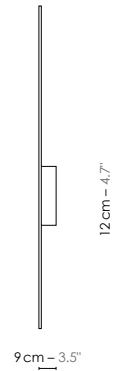

Body

Wall plate

**DESIGNHEURE**

LIGHTING

ÉDITION — FRANCE

www.designheure.com
 contact@designheure.com
 Tel : 33 (0)4 67 53 99 63

“Applique de grande dimension en acier peinte à l'époxy. Son design organique aux formes d'algues marines surprend par son originalité et offre une présence toute singulière, éclairée comme éteinte.”

“ A grand wall light in steel epoxy paint, Prima's organic seaweed design is original and a singular presence wither lit or unlit. ”

Model	Applique/Wall lamp Prima	
Reference	Amp	
Collection	Réédition	
Design	1970	
Designer	Raoul Raba	
Environnement	Intérieur/Interior	
Dimensions	Hauteur plafond/Ceiling height : Dim. totales/Total dim. : Boîtier électrique/Electrical power supply : Fil électrique/Electric wire :	Néant/None L. 100 x l. 9 x H. 90 cm 12 x 9 cm 2 m
Electricity	Tension : Douille/Socket : Ampoule/Bulb : Type d'ampoule/Type of bulb : Interrupteur/Switch :	220-240 V 50/60 Hz 100-127 V 50/60 Hz E27 1 X Max 100 W - Non fournie/Not included Ampoule LED/LED bulb A main/Manual switch
Materials	Acier émaillé, finition gris soie/Painted steel in grey, silk finish.	
Colors ref.	Ampg Gris soie/Silk grey	
Weight	Net/Net kg : 3,5 Brut/Gross kg : 20	
Shipping	Nbre de colis/Nber of packs : 1 Dimensions : 140 x 100 x 12 cm	
Certifications	