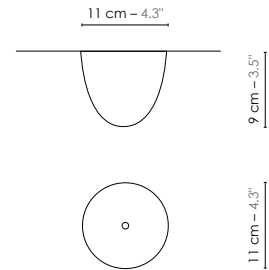

Canopy

DESIGNHEURE

LIGHTING

ÉDITION — FRANCE

www.designheure.com
contact@designheure.com
Tel : 33 (0)4 67 53 99 63

“Dessinée en 1968 par Raoul Raba, la structure lumineuse Radiolaire est un bel exemple d’art décoratif. Un savant tressage d’éléments en matière plastique mate, pour une fleur de lumière à l’aspect sculptural et à l’éclairage velouté. Produites en France en petites séries avec un mode de fabrication alliant petite industrie et artisanat d’art, “Les structures-luminaire” nous font remonter aux sources du design contemporain.”

“ Designed by Raoul Raba in 1968, “Radiolaire” is an excellent example of decorative art. A clever braiding of matte plastic elements creates a sculptural “flower” of light with velvety lighting overtones. Produced in France in a limited series using a manufacturing method similar to a small craft artisan, this “structures-light” take us back to the roots of contemporary design.”

Model	Suspension/Pendant light Radiolaire	
Reference	Sr50b	
Collection	Réédition	
Design	1968	
Designer	Raoul Raba	
Environnement	Intérieur/Interior	
Dimensions	Hauteur plafond/Ceiling height :	+ 2,5 m
	Dim. totales/Total dim. :	Ø 50 x H. 259 cm
	Dim. min./Min. dim. :	Ø 50 x H. min 69 cm
	Abat-jour/Lampshade :	Ø 50 cm
	Boîtier électrique/Electrical power supply :	Ø 11 x H. 9 cm
	Fil électrique/Electric wire :	2 m
Electricity	Tension :	220-240 V 50/60 Hz 100-127 V 50/60 Hz
	Douille/Socket :	E27
	Ampoule/Bulb :	1 X Max 25 W équiv. 150 W - Fournie/Included
	Type d'ampoule/Type of bulb :	Ampoule LED / LED bulb
Materials	Polycarbonate, fil PVC blanc/Polycarbonate, white PVC cord.	
Colors ref.	Sr50b	Blanc/White
Weight	Net/Net kg :	1,3
	Brut/Gross kg :	2,7
Shipping	Nbre de colis/Nber of packs :	1
	Dimensions :	50 x 50 x 50 cm
Certifications