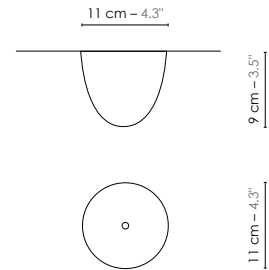

Canopy

DESIGNHEURE

LIGHTING

EDITION — FRANCE

www.designheure.com
contact@designheure.com
Tel : 33 (0)4 67 53 99 63

“Plus de 40 ans après sa création, cette suspension reste un défi intellectuel et formel. Ses 60 éléments de Polyéthylène satinés assemblés telles des fractales, confèrent à ce luminaire un aspect singulier. Raoul Raba fit un jour un voyage dans le «Space - Age» et en ramena cette fleur spatiale et mécanique...”

“ More than 40 years after its creation, “E60” remains an intellectual and formal challenge. The light receives its singular impact from 60 glossy polyethylene elements assembled as fractals. Raoul Raba explored a day in the Space Age and brought back this spatial and futuristic flower. ”

Model	Suspension/Pendant light E60	
Reference	Se60b	
Collection	Réédition	
Design	1967	
Designer	Raoul Raba	
Environnement	Intérieur/Interior	
Dimensions	Hauteur plafond/Ceiling height : + 2,5 m Dim. totales/Total dim. : Ø 65 x H. 274 cm Dim. min./Min. dim. : Ø 65 x H. min 84 cm Abat-jour/Lampshade : Ø 65 cm Boîtier électrique/ Electrical power supply : Ø 11 x H. 9 cm Fil électrique/Electric wire : 2 m	+ 8' Ø 25.6" x H. 107.9" Ø 25.6" x H. min 33.1" Ø 25.6" Ø 4.3" x H. 3.5" 6.6'
Electricity	Tension : 100-127 V 60 Hz Douille/Socket : E26 Ampoule/Bulb : 1 x Max 25 W LED équiv. 150 W Fournie/Included Type d'ampoule/Type of bulb : Ampoule LED/LED bulb	
Materials	Polyéthylène opaque, finition brillante, fil PVC blanc/Opal polyethylene, glossy finish, white PVC cord.	
Colors ref.	Se60b Blanc/White	
Weight	Net/Net kg : 1,3 Brut/Gross kg : 2,7	2,9 lbs 6.0 lbs
Shipping	Nbre de colis/Nber of packs : 1 Dimensions : 54 x 54 x 55 cm	21.3" x 21.3" x 21.7"
Certifications		
	Produit non certifié ETL pour l'instant, mais fourni avec tous les composants certifiés UL intégrés. Integrated UL certified components, product not fully ETL certified yet.