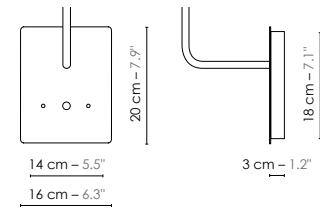

Wall plate

DESIGNEURE

LIGHTING

EDITION — FRANCE

www.designheure.com
contact@designheure.com
Tel : 33 (0)4 67 53 99 63

La collection " Nuage " est un concept élégant et ingénieux d'éclairage nomade. Sa légèreté et son adaptabilité en font le best-seller des collections Designheure. Simplicité et pureté des lignes de cette collection intemporelle et universelle. L'abat-jour de forme triangulaire produit une lumière bien particulière, découpant l'espace de façon architecturale. Sa ligne élégante apparentée à la proue d'un bateau est rehaussée par le cordon textile. L'offre sur mesure de cette collection permet de créer des projets uniques."

" Nuage " is a stylishly designed and cleverly made lighting system. Its lightness and adaptability has made it Designheure's bestselling collection.

Chosen for its simplicity and pure lines, this timeless collection takes its inspiration from the prow of a ship. The triangular shade produces a unique light, cutting through space as a boat does through the sea. Elegant lines, enhanced by the textile cord, make Nuage a favorite in both residential and commercial spaces.

Model	Applique/Wall lamp Petit Nuage avec Liseuse LED	
Reference	Ampnled	
Collection	Nuage	
Designer	Hervé Langlais	
Environnement	Intérieur/Interior	
Dimensions	Hauteur plafond/Ceiling height :	Néant
	Dim. totales/Total dim. :	L. 24 x l. 16 x H. 39 cm
Electricity	Abat-jour/Lampshade :	L. 24 x l. 24 x H. 16 cm
	Boîtier électrique/ Electrical power supply :	L. 18 x l. 14 x H. 3 cm
Materials	Tension :	100-127 V 60 Hz
	Douille/Socket :	E12
Custom made	Ampoule/Bulb :	1 X Max 60 W - Non fournie/Not included
	Type d'ampoule/Type of bulb :	Ampoule LED/LED bulb
Colors ref.	Liseuse LED/LED Reader	LED 1 W - Fournie/Included
	Tissus ou laqué, acier laqué, fil tissé coloré	Fabric or lacquered, lacquered steel, colored textile cord.
Weight	Possibilité d'ajout de longueurs de fils et câbles/Adding of cords and cables length possible.	
	Possibilité de coloris sur mesure/Custom made colors possible	
Shipping	Ampnledb	Blanc diffusant/White diffusing
	Ampnledbbn	Blanc bordure noire/White black border
Certifications	Ampnledbcu	Blanc / Cuivre rose/White / Pink copper
	Ampnledcubv	Cuivre / Cuivre rose bordure verte/Copper / Pink copper green border
Weight	Ampnledjo	Jaune / Or/Yellow / Gold
	Ampnledbo	Bleu / Or/Blue / Gold
Shipping	Ampnledgo	Gris / Or/Grey / Gold
	Net/Net :	1,3 kg
Certifications	Brut/Gross :	3,2 kg
	Nbre de colis/Nber of packs :	1
Certifications	Dimensions :	49 x 49 x 50 cm
		19.3" x 19.3" x 19.7"