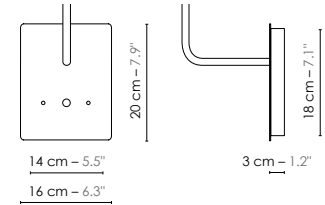

Wall plate

DESIGNHEURE

LIGHTING

EDITION — FRANCE

www.designheure.com
contact@designheure.com
Tel : 33 (0)4 67 53 99 63

La collection " Nuage " est un concept élégant et ingénieux d'éclairage nomade. Sa légèreté et son adaptabilité en font le best-seller des collections Designheure. Simplicité et pureté des lignes de cette collection intemporelle et universelle. L'abat-jour de forme triangulaire produit une lumière bien particulière, découpant l'espace de façon architecturale. Sa ligne élégante apparentée à la proue d'un bateau est rehaussée par le cordon textile. L'offre sur mesure de cette collection permet de créer des projets uniques."

" Nuage " is a stylishly designed and cleverly made lighting system. Its lightness and adaptability has made it Designheure's bestselling collection.

Chosen for its simplicity and pure lines, this timeless collection takes its inspiration from the prow of a ship. The triangular shade produces a unique light, cutting through space as a boat does through the sea. Elegant lines, enhanced by the textile cord, make Nuage a favorite in both residential and commercial spaces.

Model	Applique/Wall lamp Petit Nuage avec Liseuse LED	
Reference	Ampnled	
Collection	Nuage	
Designer	Hervé Langlais	
Environnement	Intérieur/Interior	
Dimensions	Hauteur plafond/Ceiling height : Dim. totales/Total dim. : Abat-jour/Lampshade : Boîtier électrique/Electrical power supply :	Néant/None L. 24 x l. 16 x H. 39 cm L. 24 x l. 24 x H. 16 cm L. 18 x l. 14 x H. 3 cm
Electricity	Tension : Douille/Socket : Ampoule/Bulb : Type d'ampoule/Type of bulb :	220-240 V 50/60 Hz 100-127 V 50/60 Hz E14 1 X Max 60 W - Non fournie/Not included Ampoule LED/LED bulb H. max 90 mm/H. max 90 mm
	Liseuse LED/LED Reader	LED 1 W - Fournie/Included
Materials	Tissus ou laqué, acier laqué. Fabric or lacquered, lacquered steel.	
Custom made	Possibilité de coloris sur mesure/Custom made colors possible See website	
Colors ref.	Ampnledb Ampnledbbn Ampnledbcu Ampnledcubv Ampnledjo Ampnledbo Ampnledgo	Blanc diffusant/White diffusing Blanc bordure noire/White black border Blanc / Cuivre rose/White / Pink copper Cuivre / Cuivre rose bordure verte/Copper / Pink copper green border Jaune / Or/Yellow / Gold Bleu / Or/Blue / Gold Gris / Or/Grey / Gold
Weight	Net/Net kg : 1,3 Brut/Gross kg : 3,2	
Shipping	Nbre de colis/Nber of packs : 1 Dimensions : 45 x 45 x 25 cm	
Certifications