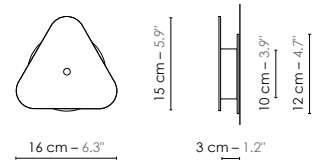

Wall plate

DESIGNHEURE

LIGHTING

ÉDITION — FRANCE

www.designheure.com
contact@designheure.com
Tel : 33 (0)4 67 53 99 63

La collection " Nuage " est un concept élégant et ingénieux d'éclairage nomade. Sa légèreté et son adaptabilité en font le best-seller des collections Designheure. Simplicité et pureté des lignes de cette collection intemporelle et universelle. L'abat-jour de forme triangulaire produit une lumière bien particulière, découpant l'espace de façon architecturale. Sa ligne élégante apparentée à la proue d'un bateau est rehaussée par le cordon textile. L'offre sur mesure de cette collection permet de créer des projets uniques."

" Nuage " is a stylishly designed and cleverly made lighting system. Its lightness and adaptability has made it Designheure's bestselling collection.

Chosen for its simplicity and pure lines, this timeless collection takes its inspiration from the prow of a ship. The triangular shade produces a unique light, cutting through space as a boat does through the sea. Elegant lines, enhanced by the textile cord, make Nuage a favorite in both residential and commercial spaces.

Model	Applique/Wall lamp tige murale Petit Nuage	
Reference	Atmpn	
Collection	Nuage	
Designer	Hervé Langlais	
Environnement	Intérieur/Interior	
Dimensions	Hauteur plafond/Ceiling height : Néant Dim. totales/Total dim. : Dimensions réglables Abat-jour/Lampshade : L. 24 x l. 24 x H. 16 cm Plaque triangulaire/ Triangular plate : L. 16 x l. 15 cm Boîtier électrique/ Electrical power supply : Ø 10 x H. 3 cm Fil textile/Textile cord : 0,6 m Câble acier/Steel cable : 2 m	None Adjustable dimensions L. 9.4" x l. 9.4" x H. 6.3" L. 6.3" x l. 5.9" Ø 3.9" x H. 1.2" 2.0' 6.6'
Electricity	Tension : 100-127 V 60 Hz Douille/Socket : E12 Ampoule/Bulb : 1 X Max 60 W - Non fournie/Not included Type d'ampoule/Type of bulb : Ampoule LED/LED bulb H. Max 80 mm/H. Max 3.1"	
Materials	Tissus ou laqué, acier laqué, fil tissé coloré, câble acier Fabric or lacquered, lacquered steel, colored textile cord, steel cable.	
Custom made See website	Possibilité d'ajout de longueurs de fils et câbles/Adding of cords and cables length possible. Possibilité de coloris sur mesure/Custom made colors possible	
Colors ref. See website	Atmpnbnn Blanc bordure noire/White black border Atmpncubvn Cuivre / Cuivre rose bordure verte/Copper / Pink copper green border Atmpnbso Beige satiné / Or/Satin beige / Gold Atmpnoo Or satiné / Or/Satin gold / Gold Atmpnbco Bleu clair satiné / Or/Satin light blue / Gold	
Weight	Net/Net : 0,8 kg Brut/Gross : 1,6 kg	1.8 lbs 3.5 lbs
Shipping	Nbre de colis/Nber of packs : 1 Dimensions : 44 x 34 x 35 cm	17.3" x 13.4" x 13.8"
Certifications