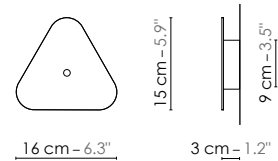

Wall plate

DESIGNHEURE
LIGHTING
EDITION — FRANCE

www.designheure.com
contact@designheure.com
Tel : 33 (0)4 67 53 99 63

La collection " Nuage " est un concept élégant et ingénieux d'éclairage nomade. Sa légèreté et son adaptabilité en font le best-seller des collections Designheure. Simplicité et pureté des lignes de cette collection intemporelle et universelle. L'abat-jour de forme triangulaire produit une lumière bien particulière, découpant l'espace de façon architecturale. Sa ligne élégante apparentée à la proue d'un bateau est rehaussée par le cordon textile. L'offre sur mesure de cette collection permet de créer des projets uniques."

" Nuage " is a stylishly designed and cleverly made lighting system. Its lightness and adaptability has made it Designheure's bestselling collection.

Chosen for its simplicity and pure lines, this timeless collection takes its inspiration from the prow of a ship. The triangular shade produces a unique light, cutting through space as a boat does through the sea. Elegant lines, enhanced by the textile cord, make Nuage a favorite in both residential and commercial spaces.

Model	Applique/Wall lamp tige murale Petit Nuage	
Reference	Atmpn	
Collection	Nuage	
Designer	Hervé Langlais	
Environnement	Intérieur/Interior	
Dimensions	Hauteur plafond/Ceiling height : Dim. totales/Total dim. : Abat-jour/Lampshade : Plaque triangulaire/Triangular plate : Boîtier électrique/Electrical power supply : Fil textile/Textile cord : Câble acier/Steel cable :	Néant/None Dimensions réglables/Adjustable dimensions L. 24 x l. 24 x H. 16 cm L. 16 x l. 15 cm Ø 9 x H. 3 cm 0,6 m 2 m
Electricity	Tension : Douille/Socket : Ampoule/Bulb : Type d'ampoule/Type of bulb :	220-240 V 50/60 Hz 100-127 V 50/60 Hz E14 1 X Max 60 W - Non fournie/Not included Ampoule LED/LED bulb H. max 90 mm/H. max 90 mm
Materials	Tissus ou laqué, acier laqué, fil tissé coloré, câble acier Fabric or lacquered, lacquered steel, colored textile cord, steel cable.	
Custom made	Possibilité d'ajout de longueurs de fils et câbles/Adding of cords and cables length possible. Possibilité de coloris sur mesure/Custom made colors possible	
Colors ref.	Atmpnb Atmpnbn Atmpnbcu Atmpncubv Atmpnjo Atmpnbo Atmpngo	Blanc diffusant/White diffusing Blanc bordure noire/White black border Blanc / Cuivre rose/White / Pink copper Cuivre / Cuivre rose bordure verte/Copper / Pink copper green border Jaune / Or/Yellow / Gold Bleu / Or/Blue / Gold Gris / Or/Grey / Gold
Weight	Net/Net kg : 0,8 Brut/Gross kg : 1,6	
Shipping	Nbre de colis/Nber of packs : 1 Dimensions : 40 x 30 x 30 cm	
Certifications