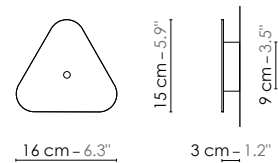

Wall plate

DESIGNHEURE

LIGHTING

ÉDITION — FRANCE

www.designheure.com
contact@designheure.com
Tel : 33 (0)4 67 53 99 63

La collection " Nuage " est un concept élégant et ingénieux d'éclairage nomade. Sa légèreté et son adaptabilité en font le best-seller des collections Designheure. Simplicité et pureté des lignes de cette collection intemporelle et universelle. L'abat-jour de forme triangulaire produit une lumière bien particulière, découpant l'espace de façon architecturale. Sa ligne élégante apparentée à la proue d'un bateau est rehaussée par le cordon textile. L'offre sur mesure de cette collection permet de créer des projets uniques."

" Nuage " is a stylishly designed and cleverly made lighting system. Its lightness and adaptability has made it Designheure's bestselling collection.

Chosen for its simplicity and pure lines, this timeless collection takes its inspiration from the prow of a ship. The triangular shade produces a unique light, cutting through space as a boat does through the sea. Elegant lines, enhanced by the textile cord, make Nuage a favorite in both residential and commercial spaces.

Model	Applique/Wall lamp tige murale Petit Nuage	
Reference	Atmpn	
Collection	Nuage	
Designer	Hervé Langlais	
Environnement	Intérieur/Interior	
Dimensions	Hauteur plafond/Ceiling height : Dim. totales/Total dim. : Abat-jour/Lampshade : Plaque triangulaire/Triangular plate : Boîtier électrique/Electrical power supply : Fil textile/Textile cord : Câble acier/Steel cable :	Néant/None Dimensions réglables/Adjustable dimensions L. 24 x l. 24 x H. 16 cm L. 16 x l. 15 cm Ø 9 x H. 3 cm 0,6 m 2 m
Electricity	Tension : Douille/Socket : Ampoule/Bulb : Type d'ampoule/Type of bulb :	220-240 V 50/60 Hz 100-127 V 50/60 Hz E14 1 X Max 60 W LED - Non fournie/Not included Ampoule LED/LED bulb H. Max 90 mm/H. Max 90 mm
Materials	Tissus ou laqué, acier laqué, fil tissé coloré, câble acier Fabric or lacquered, lacquered steel, colored textile cord, steel cable.	
Custom made	Possibilité d'ajout de longueurs de fils et câbles/Adding of cords and cables length possible. Possibilité de coloris sur mesure/Custom made colors possible	
Colors ref.	Atmpnbbn Atmpncubvn Atmpnbs0 Atmpn00 Atmpnbco	Blanc bordure noire/White black border Cuivre / Cuivre rose bordure verte/Copper / Pink copper green border Beige satiné / Or/Satin beige / Gold Or satiné / Or/Satin gold / Gold Bleu clair satiné / Or/Satin light blue / Gold
Weight	Net/Net kg : 0,8 Brut/Gross kg : 1,6	
Shipping	Nbre de colis/Nber of packs : 1 Dimensions : 40 x 30 x 30 cm	
Certifications