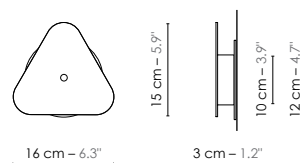

Wall plate

DESIGNHEURE

LIGHTING

ÉDITION — FRANCE

www.designheure.com
contact@designheure.com
Tel : 33 (0)4 67 53 99 63

La collection " Nuage " est un concept élégant et ingénieux d'éclairage nomade. Sa légèreté et son adaptabilité en font le best-seller des collections Designheure. Simplicité et pureté des lignes de cette collection intemporelle et universelle. L'abat-jour de forme triangulaire produit une lumière bien particulière, découpant l'espace de façon architecturale. Sa ligne élégante apparentée à la proue d'un bateau est rehaussée par le cordon textile. L'offre sur mesure de cette collection permet de créer des projets uniques."

" Nuage " is a stylishly designed and cleverly made lighting system. Its lightness and adaptability has made it Designheure's bestselling collection.

Chosen for its simplicity and pure lines, this timeless collection takes its inspiration from the prow of a ship. The triangular shade produces a unique light, cutting through space as a boat does through the sea. Elegant lines, enhanced by the textile cord, make Nuage a favorite in both residential and commercial spaces.

Model	Applique suspendue/Pendant wall lamp Petit Nuage	
Reference	Aspn	
Collection	Nuage	
Designer	Hervé Langlais	
Environnement	Intérieur/Interior	
Dimensions	Hauteur plafond/Ceiling height : Néant Dim. totales/Total dim. : Dimensions réglables Abat-jour/Lampshade : L. 24 x l. 24 x H. 16 cm Plaque triangulaire/ Triangular plate : L. 15 x l. 16 cm Boîtier électrique/ Electrical power supply : Ø 10 x H. 3 cm Fil textile/Textile cord : 0,55 m Câble acier/Steel cable : 2 m	None Adjustable dimensions L. 9.4" x l. 9.4" x H. 6.3" L. 5.9" x l. 6.3" Ø 3.9" x H. 1.2" 1.8' 6.6'
Electricity	Tension : 100-127 V 60 Hz Douille/Socket : E12 Ampoule/Bulb : 1 X Max 60 W - Non fournie/Not included Type d'ampoule/Type of bulb : Ampoule LED/LED bulb H. Max 80 mm/H. Max 3.1"	
Materials	Tissus ou laqué, acier laqué, fil tissé coloré, câble acier Fabric or lacquered, lacquered steel, colored textile cord, steel cable.	
Custom made See website	Possibilité d'ajout de longueurs de fils et câbles/Adding of cords and cables length possible. Possibilité de coloris sur mesure/Custom made colors possible	
Colors ref. See website	Aspnbbn Blanc bordure noire/White black border Aspncubv Cuivre / Cuivre rose bordure verte/Copper / Pink copper green border Aspnbs0 Beige satiné / Or/Satin beige / Gold Aspn00 Or satiné / Or/Satin gold / Gold Aspnbc0 Bleu clair satiné / Or/Satin light blue / Gold	
Weight	Net/Net : 0,6 kg Brut/Gross : 1,4 kg	1.3 lbs 3.1 lbs
Shipping	Nbre de colis/Nber of packs : 1 Dimensions : 44 x 34 x 35 cm	17.3" x 13.4" x 13.8"
Certifications