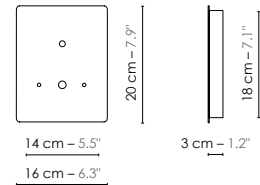

Wall plate

DESIGNHEURE
LIGHTING
EDITION — FRANCE

www.designheure.com
contact@designheure.com
Tel : 33 (0)4 67 53 99 63

La collection " Nuage " est un concept élégant et ingénieux d'éclairage nomade. Sa légèreté et son adaptabilité en font le best-seller des collections Designheure. Simplicité et pureté des lignes de cette collection intemporelle et universelle. L'abat-jour de forme triangulaire produit une lumière bien particulière, découpant l'espace de façon architecturale. Sa ligne élégante apparentée à la proue d'un bateau est rehaussée par le cordon textile. L'offre sur mesure de cette collection permet de créer des projets uniques."

" Nuage " is a stylishly designed and cleverly made lighting system. Its lightness and adaptability has made it Designheure's bestselling collection.

Chosen for its simplicity and pure lines, this timeless collection takes its inspiration from the prow of a ship. The triangular shade produces a unique light, cutting through space as a boat does through the sea. Elegant lines, enhanced by the textile cord, make Nuage a favorite in both residential and commercial spaces.

Model	Applique suspendue/Pendant wall lamp Petit Nuage avec Liseuse LED	
Reference	Aspnled	
Collection	Nuage	
Designer	Hervé Langlais	
Environnement	Intérieur/Interior	
Dimensions	Hauteur plafond/Ceiling height : Dim. totales/Total dim. : Abat-jour/Lampshade : Boîtier électrique/Electrical power supply : Fil textile/Textile cord : Câble acier/Steel cable :	Néant/None Dimensions réglables/Adjustable dimensions L. 24 x l. 24 x H. 16 cm L. 18 x l. 14 x H. 3 cm 0,6 m 2 m
Electricity	Tension : Douille/Socket : Ampoule/Bulb : Type d'ampoule/Type of bulb :	220-240 V 50/60 Hz 100-127 V 50/60 Hz E14 1 X Max 60 W - Non fournie/Not included Ampoule LED/LED bulb H. max 90 mm/H. max 90 mm LED 1 W - Fournie/Included
Materials	Tissus ou laqué, acier laqué, fil tissé coloré, câble acier Fabric or lacquered, lacquered steel, colored textile cord, steel cable.	
Custom made	Possibilité d'ajout de longueurs de fils et câbles/Adding of cords and cables length possible. Possibilité de coloris sur mesure/Custom made colors possible	
Colors ref.	Aspnledb Aspnledbbn Aspnledbcu Aspnledcubv Aspnledjo Aspnledbo Aspnledgo	Blanc diffusant/White diffusing Blanc bordure noire/White black border Blanc / Cuivre rose/White / Pink copper Cuivre / Cuivre rose bordure verte/Copper / Pink copper green border Jaune / Or/Yellow / Gold Bleu / Or/Blue / Gold Gris / Or/Grey / Gold
Weight	Net/Net kg : 1,3 Brut/Gross kg : 3,2	
Shipping	Nbre de colis/Nber of packs : 1 Dimensions : 45 x 45 x 25 cm	
Certifications