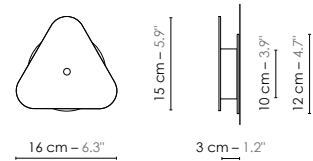

Wall plate

DESIGNHEURE
LIGHTING
EDITION — FRANCE

www.designheure.com
contact@designheure.com
Tel : 33 (0)4 67 53 99 63

La collection " Nuage " est un concept élégant et ingénieux d'éclairage nomade. Sa légèreté et son adaptabilité en font le best-seller des collections Designheure. Simplicité et pureté des lignes de cette collection intemporelle et universelle. L'abat-jour de forme triangulaire produit une lumière bien particulière, découpant l'espace de façon architecturale. Sa ligne élégante apparentée à la proue d'un bateau est rehaussée par le cordon textile. L'offre sur mesure de cette collection permet de créer des projets uniques."

" Nuage " is a stylishly designed and cleverly made lighting system. Its lightness and adaptability has made it Designheure's bestselling collection. Chosen for its simplicity and pure lines, this timeless collection takes its inspiration from the prow of a ship. The triangular shade produces a unique light, cutting through space as a boat does through the sea. Elegant lines, enhanced by the textile cord, make Nuage a favorite in both residential and commercial spaces.

Model	Applique suspendue/Pendant wall lamp Moyen Nuage	
Reference	Asmn	
Collection	Nuage	
Designer	Hervé Langlais	
Environnement	Intérieur/Interior	
Dimensions	Hauteur plafond/Ceiling height : Néant Dim. totales/Total dim. : Dimensions réglables Abat-jour/Lampshade : L. 32 x l. 32 x H. 19 cm Plaque triangulaire/ Triangular plate : L. 15 x l. 16 cm Boîtier électrique/ Electrical power supply : Ø 10 x H. 3 cm Fil textile/Textile cord : 0,65 m Câble acier/Steel cable : 2 m	None Adjustable dimensions L. 12.6" x l. 12.6" x H. 7.5" L. 5.9" x l. 6.3" Ø 3.9" x H. 1.2" 2.1' 6.6'
Electricity	Tension : 100-127 V 60 Hz Douille/Socket : E26 Ampoule/Bulb : 1 X Max 60 W - Non fournie/Not included Type d'ampoule/Type of bulb : Ampoule LED/LED bulb H. max 110 mm/H. max 4.3"	
Materials	Tissus ou laqué, acier laqué, fil tissé coloré, câble acier Fabric or lacquered, lacquered steel, colored textile cord, steel cable.	
Custom made See website	Possibilité d'ajout de longueurs de fils et câbles/Adding of cords and cables length possible. Possibilité de coloris sur mesure/Custom made colors possible	
Colors ref. See website	Asmnb Blanc diffusant/White diffusing Asmnbbn Blanc bordure noire/White black border Asmnbcu Blanc / Cuivre rose/White / Pink copper Asmncubv Cuivre / Cuivre rose bordure verte/Copper / Pink copper green border Asmnjo Jaune / Or/Yellow / Gold Asmnbo Bleu / Or/Blue / Gold Asmngo Gris / Or/Grey / Gold	
Weight	Net/Net : 0,7 kg Brut/Gross : 3,8 kg	1.5 lbs 8.4 lbs
Shipping	Nbre de colis/Nber of packs : 1 Dimensions : 49 x 49 x 30 cm	19.3" x 19.3" x 11.8"
Certifications