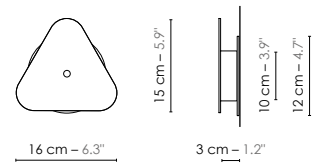

Wall plate

DESIGNHEURE

LIGHTING
EDITION — FRANCE

www.designheure.com
contact@designheure.com
Tel : 33 (0)4 67 53 99 63

La collection " Nuage " est un concept élégant et ingénieux d'éclairage nomade. Sa légèreté et son adaptabilité en font le best-seller des collections Designheure. Simplicité et pureté des lignes de cette collection intemporelle et universelle. L'abat-jour de forme triangulaire produit une lumière bien particulière, découpant l'espace de façon architecturale. Sa ligne élégante apparentée à la proue d'un bateau est rehaussée par le cordon textile. L'offre sur mesure de cette collection permet de créer des projets uniques."

" Nuage " is a stylishly designed and cleverly made lighting system. Its lightness and adaptability has made it Designheure's bestselling collection. Chosen for its simplicity and pure lines, this timeless collection takes its inspiration from the prow of a ship. The triangular shade produces a unique light, cutting through space as a boat does through the sea. Elegant lines, enhanced by the textile cord, make Nuage a favorite in both residential and commercial spaces.

Model	Applique suspendue/Pendant wall lamp Grand Nuage	
Reference	Asgn	
Collection	Nuage	
Designer	Hervé Langlais	
Environnement	Intérieur/Interior	
Dimensions	Hauteur plafond/Ceiling height : Néant Dim. totales/Total dim. : Dimensions réglables Abat-jour/Lampshade : L. 43 x l. 43 x H. 26 cm Plaque triangulaire/ Triangular plate : L. 16 x l. 15 cm Boîtier électrique/ Electrical power supply : Ø 10 x H. 3 cm Fil textile/Textile cord : 0,8 m Câble acier/Steel cable : 2 m	None Adjustable dimensions L. 16.9" x l. 16.9" x H. 10.2" L. 6.3" x l. 5.9" Ø 3.9" x H. 1.2" 2.6' 6.6'
Electricity	Tension : 100-127 V 60 Hz Douille/Socket : E26 Ampoule/Bulb : 1 X Max 100 W - Non fournie/Not included Type d'ampoule/Type of bulb : Ampoule LED/LED bulb H. max 130 mm/H. max 5.1"	
Materials	Tissus ou laqué, acier laqué, fil tissé coloré, câble acier Fabric or lacquered, lacquered steel, colored textile cord, steel cable.	
Custom made	Possibilité d'ajout de longueurs de fils et câbles/Adding of cords and cables length possible. Possibilité de coloris sur mesure/Custom made colors possible	
Colors ref.	Asgnb Blanc diffusant/White diffusing Asgnbn Blanc bordure noire/White black border Asgnbcu Blanc / Cuivre rose/White / Pink copper Asgncubv Cuivre / Cuivre rose bordure verte/Copper / Pink copper green border Asgnjo Jaune / Or/Yellow / Gold Asgnbo Bleu / Or/Blue / Gold Asgngo Gris / Or/Grey / Gold	
Weight	Net/Net : 0,9 kg Brut/Gross : 4 kg	2.0 lbs 8.8 lbs
Shipping	Nbre de colis/Nber of packs : 1 Dimensions : 55 x 55 x 53 cm	21.7" x 21.7" x 20.9"
Certifications