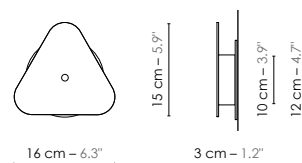

Wall plate

DESIGNHEURE

LIGHTING

ÉDITION — FRANCE

www.designheure.com
contact@designheure.com
Tel : 33 (0)4 67 53 99 63

La collection " Nuage " est un concept élégant et ingénieux d'éclairage nomade. Sa légèreté et son adaptabilité en font le best-seller des collections Designheure. Simplicité et pureté des lignes de cette collection intemporelle et universelle. L'abat-jour de forme triangulaire produit une lumière bien particulière, découpant l'espace de façon architecturale. Sa ligne élégante apparentée à la proue d'un bateau est rehaussée par le cordon textile. L'offre sur mesure de cette collection permet de créer des projets uniques."

" Nuage " is a stylishly designed and cleverly made lighting system. Its lightness and adaptability has made it Designheure's bestselling collection.

Chosen for its simplicity and pure lines, this timeless collection takes its inspiration from the prow of a ship. The triangular shade produces a unique light, cutting through space as a boat does through the sea. Elegant lines, enhanced by the textile cord, make Nuage a favorite in both residential and commercial spaces.

Model	Applique suspendue/Pendant wall lamp Grand Nuage	
Reference	Asgn	
Collection	Nuage	
Design	2010	
Designer	Hervé Langlais	
Environnement	Intérieur/Interior	
Dimensions	Hauteur plafond/Ceiling height :	Néant / None
	Dim. totales/Total dim. :	Dimensions réglables / Adjustable dimensions
	Abat-jour/Lampshade :	L. 43 x l. 43 x H. 26 cm / L. 16.9" x l. 16.9" x H. 10.2"
	Plaque triangulaire/ Triangular plate :	L. 16 x l. 15 cm / L. 6.3" x l. 5.9"
	Boîtier électrique/ Electrical power supply :	Ø 10 x H. 3 cm / Ø 3.9" x H. 1.2"
	Fil textile/Textile cord :	1 m / 3.3'
	Câble acier/Steel cable :	2 m / 6.6'
Electricity	Tension :	100-127 V 60 Hz
	Douille/Socket :	E26
	Ampoule/Bulb :	1 X Max 100 W - Non fournie/Not included
	Type d'ampoule/Type of bulb :	Ampoule LED/LED bulb H. max 130 mm/H. max 5.1"
Materials	Tissus ou laqué, acier laqué, fil tissé coloré, câble acier Fabric or lacquered, lacquered steel, colored textile cord, steel cable.	
Custom made See website	Possibilité d'ajout de longueurs de fils et câbles/Adding of cords and cables length possible. Possibilité de coloris sur mesure/Custom made colors possible	
Colors ref. See website	Asgnb	Blanc diffusant/White diffusing
	Asgnbbn	Blanc bordure noire/White black border
	Asgnbcu	Blanc / Cuivre rose/White / Pink copper
	Asgncubv	Cuivre / Cuivre rose bordure verte/Copper / Pink copper green border
	Asgnjo	Jaune / Or/Yellow / Gold
	Asgnbo	Bleu / Or/Blue / Gold
	Asgngo	Gris / Or/Grey / Gold
Weight	Net/Net :	0,9 kg / 2.0 lbs
	Brut/Gross :	4 kg / 8.8 lbs
Shipping	Nbre de colis/Nber of packs :	1
	Dimensions :	55 x 55 x 53 cm / 21.7" x 21.7" x 20.9"
Certifications