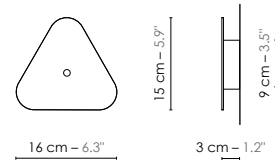

Wall plate

DESIGNHEURE

LIGHTING

EDITION — FRANCE

www.designheure.com
contact@designheure.com
Tel : 33 (0)4 67 53 99 63

La collection " Nuage " est un concept élégant et ingénieux d'éclairage nomade. Sa légèreté et son adaptabilité en font le best-seller des collections Designheure. Simplicité et pureté des lignes de cette collection intemporelle et universelle. L'abat-jour de forme triangulaire produit une lumière bien particulière, découpant l'espace de façon architecturale. Sa ligne élégante apparentée à la proue d'un bateau est rehaussée par le cordon textile. L'offre sur mesure de cette collection permet de créer des projets uniques."

" Nuage " is a stylishly designed and cleverly made lighting system. Its lightness and adaptability has made it Designheure's bestselling collection.

Chosen for its simplicity and pure lines, this timeless collection takes its inspiration from the prow of a ship. The triangular shade produces a unique light, cutting through space as a boat does through the sea. Elegant lines, enhanced by the textile cord, make Nuage a favorite in both residential and commercial spaces.

Model	Applique suspendue/Pendant wall lamp Grand Nuage	
Reference	Asgn	
Collection	Nuage	
Designer	Hervé Langlais	
Environnement	Intérieur/Interior	
Dimensions	Hauteur plafond/Ceiling height : Dim. totales/Total dim. : Abat-jour/Lampshade : Plaque triangulaire/Triangular plate : Boîtier électrique/Electrical power supply : Fil textile/Textile cord : Câble acier/Steel cable :	Néant/None Dimensions réglables/Adjustable dimensions L. 43 x l. 43 x H. 26 cm L. 16 x l. 15 cm Ø 9 x H. 3 cm 0,8 m 2 m
Electricity	Tension : Douille/Socket : Ampoule/Bulb : Type d'ampoule/Type of bulb :	220-240 V 50/60 Hz 100-127 V 50/60 Hz E27 1 X Max 100 W - Non fournie/Not included Ampoule LED/LED bulb H. max 130 mm/H. max 130 mm
Materials	Tissus ou laqué, acier laqué, fil tissé coloré, câble acier Fabric or lacquered, lacquered steel, colored textile cord, steel cable.	
Custom made	Possibilité d'ajout de longueurs de fils et câbles/Adding of cords and cables lenght possible. Possibilité de coloris sur mesure/Custom made colors possible	
Colors ref.	Asgnb Asgnbbn Asgnbcu Asgncubv Asgnjo Asgnbo Asgngo	Blanc diffusant/White diffusing Blanc bordure noire/White black border Blanc / Cuivre rose/White / Pink copper Cuivre / Cuivre rose bordure verte/Copper / Pink copper green border Jaune / Or/Yellow / Gold Bleu / Or/Blue / Gold Gris / Or/Grey / Gold
Weight	Net/Net kg : 0,9 Brut/Gross kg : 4,0	
Shipping	Nbre de colis/Nber of packs : 1 Dimensions : 51 x 51 x 48 cm	
Certifications