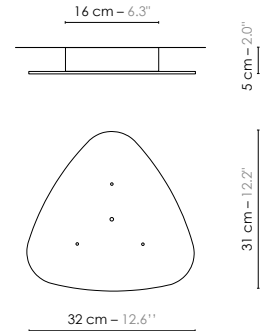

Canopy

DESIGNEURE

LIGHTING

EDITION — FRANCE

www.designheure.com
contact@designheure.com
Tel : 33 (0)4 67 53 99 63

La collection " Nuage " est un concept élégant et ingénieux d'éclairage nomade. Sa légèreté et son adaptabilité en font le best-seller des collections Designheure. Simplicité et pureté des lignes de cette collection intemporelle et universelle. L'abat-jour de forme triangulaire produit une lumière bien particulière, découpant l'espace de façon architecturale. Sa ligne élégante apparentée à la proue d'un bateau est rehaussée par le cordon textile. L'offre sur mesure de cette collection permet de créer des projets uniques."

" Nuage " is a stylishly designed and cleverly made lighting system. Its lightness and adaptability has made it Designheure's bestselling collection.

Chosen for its simplicity and pure lines, this timeless collection takes its inspiration from the prow of a ship. The triangular shade produces a unique light, cutting through space as a boat does through the sea. Elegant lines, enhanced by the textile cord, make Nuage a favorite in both residential and commercial spaces.

Model	Suspension/Pendant light XXL Nuage Flat	
Reference	Sxxlflatn	
Collection	Nuage	
Designer	Hervé Langlais	
Environnement	Intérieur/Interior	
Dimensions	Hauteur plafond/Ceiling height :	+2,7 m
	Dim. totales/Total dim. :	L. 116 x l. 116 x H. 245 cm
	Dim. min./Min. dim. :	L. 116 x l. 116 x H. min 75 cm
	Abat-jour/Lampshade :	L. 116 x l. 116 x H. 40 cm
	Plaque triangulaire/Triangular plate :	L. 31 x l. 32 cm
	Boîtier électrique/Electrical power supply :	Ø 16 x H. 5 cm
	Fil textile/Textile cord :	2 m
	Câble acier/Steel cable :	3 x 2 mm
Electricity	Tension :	220-240 V 50/60 Hz 100-127 V 50/60 Hz
	Douille/Socket :	E27
	Ampoule/Bulb :	4 X Max 60 W - Non fournie/Not included
	Type d'ampoule/Type of bulb :	Ampoule LED/LED bulb
Materials	Tissus ou laqué, acier laqué, verre acrylique satiné, fil tissé coloré, câble acier Fabric or lacquered, lacquered steel, satin opal acrylic glass, colored textile cord, steel cable.	
Custom made	Possibilité d'ajout de longueurs de fils et câbles/Adding of cords and cables length possible. Possibilité de coloris sur mesure/Custom made colors possible	
Colors ref.	Sxxlflatnbbn	Blanc bordure noire/White black border
Weight	Net/Net kg :	10,0
	Brut/Gross kg :	50,0
Shipping	Nbre de colis/Nber of packs :	1
	Dimensions :	130 x 130 x 75 cm
Certifications