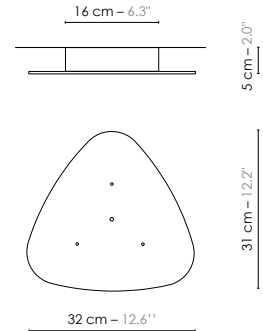

Canopy

DESIGNHEURE

LIGHTING

EDITION — FRANCE

www.designheure.com
contact@designheure.com
Tel : 33 (0)4 67 53 99 63

La collection " Nuage " est un concept élégant et ingénieux d'éclairage nomade. Sa légèreté et son adaptabilité en font le best-seller des collections Designheure. Simplicité et pureté des lignes de cette collection intemporelle et universelle. L'abat-jour de forme triangulaire produit une lumière bien particulière, découpant l'espace de façon architecturale. Sa ligne élégante apparentée à la proue d'un bateau est rehaussée par le cordon textile. L'offre sur mesure de cette collection permet de créer des projets uniques."

" Nuage " is a stylishly designed and cleverly made lighting system. Its lightness and adaptability has made it Designheure's bestselling collection.

Chosen for its simplicity and pure lines, this timeless collection takes its inspiration from the prow of a ship. The triangular shade produces a unique light, cutting through space as a boat does through the sea. Elegant lines, enhanced by the textile cord, make Nuage a favorite in both residential and commercial spaces.

Model	Suspension/Pendant light XXL Nuage	
Reference	Sxxln	
Collection	Nuage	
Designer	Hervé Langlais	
Environnement	Intérieur/Interior	
Dimensions	Hauteur plafond/Ceiling height :	+3 m
	Dim. totales/Total dim. :	L. 116 x l. 116 x H. 270 cm
	Dim. min./Min. dim. :	L. 116 x l. 116 x H. min 120 cm
	Abat-jour/Lampshade :	L. 116 x l. 116 x H. 65 cm
	Plaque triangulaire/Triangular plate :	L. 31 x l. 32 cm
	Boîtier électrique/Electrical power supply :	Ø 16 x H. 5 cm
	Fil textile/Textile cord :	2 m
	Câble acier/Steel cable :	3 x 2 m
Electricity	Tension :	220-240 V 50/60 Hz 100-127 V 50/60 Hz
	Douille/Socket :	E27
	Ampoule/Bulb :	4 X Max 60 W - Non fournie/Not included
	Type d'ampoule/Type of bulb :	Ampoule LED/LED bulb
Materials	Tissus ou laqué, acier laqué, verre acrylique satiné, fil tissé coloré, câble acier Fabric or lacquered, lacquered steel, satin opal acrylic glass, colored textile cord, steel cable.	
Custom made	Possibilité d'ajout de longueurs de fils et câbles/Adding of cords and cables length possible. Possibilité de coloris sur mesure/Custom made colors possible	
Colors ref.	Sxxlnbbn	Blanc bordure noire/White black border
Weight	Net/Net kg :	11,0
	Brut/Gross kg :	65,0
Shipping	Nbre de colis/Nber of packs :	1
	Dimensions :	130 x 130 x 110 cm
Certifications