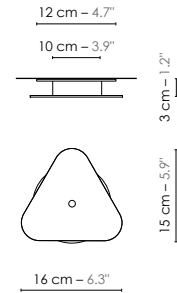

Canopy

DESIGNHEURE

LIGHTING

ÉDITION — FRANCE

www.designheure.com
contact@designheure.com
Tel : 33 (0)4 67 53 99 63

La collection " Nuage " est un concept élégant et ingénieux d'éclairage nomade. Sa légèreté et son adaptabilité en font le best-seller des collections Designheure. Simplicité et pureté des lignes de cette collection intemporelle et universelle. L'abat-jour de forme triangulaire produit une lumière bien particulière, découpant l'espace de façon architecturale. Sa ligne élégante apparentée à la proue d'un bateau est rehaussée par le cordon textile. L'offre sur mesure de cette collection permet de créer des projets uniques."

" Nuage " is a stylishly designed and cleverly made lighting system. Its lightness and adaptability has made it Designheure's bestselling collection.

Chosen for its simplicity and pure lines, this timeless collection takes its inspiration from the prow of a ship. The triangular shade produces a unique light, cutting through space as a boat does through the sea. Elegant lines, enhanced by the textile cord, make Nuage a favorite in both residential and commercial spaces.

Model	Suspension/Pendant light XL Nuage	
Reference	Sxln	
Collection	Nuage	
Designer	Hervé Langlais	
Environnement	Intérieur/Interior	
Dimensions	Hauteur plafond/Ceiling height : + 2,5 m Dim. totales/Total dim. : L. 60 x l. 60 x H. 238 cm Dim. min./Min. dim. : L. 60 x l. 60 x H. min 63 cm Abat-jour/Lampshade : L. 60 x l. 60 x H. 35 cm Plaque triangulaire/ Triangular plate : L. 16 x l. 15 cm Boîtier électrique/ Electrical power supply : Ø 10 x H. 3 cm Fil textile/Textile cord : 2 m	+ 8.2' L. 23.6" x l. 23.6" x H. 93.7" L. 23.6" x l. 23.6" x H. min 24.8" L. 23.6" x l. 23.6" x H. 13.8" L. 6.3" x l. 5.9" Ø 3.9" x H. 1.2" 6.6'
Electricity	Tension : 100-127 V 60 Hz Douille/Socket : E26 Ampoule/Bulb : 1 X Max 60 W - Non fournie/Not included Type d'ampoule/Type of bulb : Ampoule LED/LED bulb	
Materials	Tissus ou laqué, acier laqué, fil tissé coloré Fabric or lacquered, lacquered steel, colored textile cord.	
Custom made	Possibilité d'ajout de longueurs de fils et câbles/Adding of cords and cables length possible. Possibilité de coloris sur mesure/Custom made colors possible	
Colors ref.	Sxlnbbn Blanc bordure noire/White black border Sxlnbuv Cuivre / Cuivre rose bordure verte/Copper / Pink copper green border Sxlnbso Beige satiné / Or/Satin beige / Gold Sxlnoo Or satiné / Or/Satin gold / Gold Sxlnbco Bleu clair satiné / Or/Satin light blue / Gold	
Weight	Net/Net : 1,6 kg Brut/Gross : 4,7 kg	3.5 lbs 10.4 lbs
Shipping	Nbre de colis/Nber of packs : 1 Dimensions : 55 x 55 x 53 cm	21.7" x 21.7" x 20.9"
Certifications