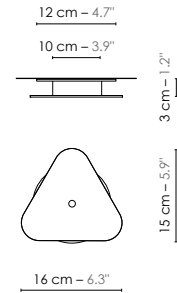

Canopy

DESIGNHEURE

LIGHTING

EDITION — FRANCE

www.designheure.com
contact@designheure.com
Tel : 33 (0)4 67 53 99 63

La collection " Nuage " est un concept élégant et ingénieux d'éclairage nomade. Sa légèreté et son adaptabilité en font le best-seller des collections Designheure. Simplicité et pureté des lignes de cette collection intemporelle et universelle. L'abat-jour de forme triangulaire produit une lumière bien particulière, découpant l'espace de façon architecturale. Sa ligne élégante apparentée à la proue d'un bateau est rehaussée par le cordon textile. L'offre sur mesure de cette collection permet de créer des projets uniques."

" Nuage " is a stylishly designed and cleverly made lighting system. Its lightness and adaptability has made it Designheure's bestselling collection.

Chosen for its simplicity and pure lines, this timeless collection takes its inspiration from the prow of a ship. The triangular shade produces a unique light, cutting through space as a boat does through the sea. Elegant lines, enhanced by the textile cord, make Nuage a favorite in both residential and commercial spaces.

Model	Suspension/Pendant light XL Nuage	
Reference	Sxln	
Collection	Nuage	
Designer	Hervé Langlais	
Environnement	Intérieur/Interior	
Dimensions	Hauteur plafond/Ceiling height : + 2,5 m Dim. totales/Total dim. : L. 60 x l. 60 x H. 238 cm Dim. min./Min. dim. : L. 60 x l. 60 x H. min 63 cm Abat-jour/Lampshade : L. 60 x l. 60 x H. 35 cm Plaque triangulaire/ Triangular plate : L. 16 x l. 15 cm Boîtier électrique/ Electrical power supply : Ø 10 x H. 3 cm Fil textile/Textile cord : 2 m	+ 8.2' L. 23.6" x l. 23.6" x H. 93.7" L. 23.6" x l. 23.6" x H. min 24.8" L. 23.6" x l. 23.6" x H. 13.8" L. 6.3" x l. 5.9" Ø 3.9" x H. 1.2" 6.6'
Electricity	Tension : 100-127 V 60 Hz Douille/Socket : E26 Ampoule/Bulb : 1 X Max 60 W - Non fournie/Not included Type d'ampoule/Type of bulb : Ampoule LED/LED bulb	
Materials	Tissus ou laqué, acier laqué, fil tissé coloré Fabric or lacquered, lacquered steel, colored textile cord.	
Custom made	Possibilité d'ajout de longueurs de fils et câbles/Adding of cords and cables length possible. Possibilité de coloris sur mesure/Custom made colors possible	
Colors ref.	Sxlnb Blanc diffusant/White diffusing Sxlnbbn Blanc bordure noire/White black border Sxlnbcu Blanc / Cuivre rose/White / Pink Copper Sxlnbcubv Cuivre / Cuivre rose bordure verte/Copper / Pink Copper green border Sxlnjo Jaune / Or/Yellow / Gold Sxlnbo Bleu / Or/Blue / Gold Sxlngo Gris / Or/Grey / Gold	
Weight	Net/Net : 1,6 kg Brut/Gross : 4,7 kg	3.5 lbs 10.4 lbs
Shipping	Nbre de colis/Nber of packs : 1 Dimensions : 55 x 55 x 53 cm	21.7" x 21.7" x 20.9"
Certifications