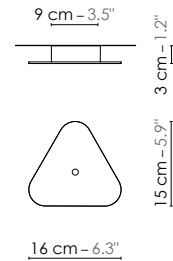

Canopy

DESIGNEURE

LIGHTING

ÉDITION — FRANCE

www.designheure.com
contact@designheure.com
Tel : 33 (0)4 67 53 99 63

La collection " Nuage " est un concept élégant et ingénieux d'éclairage nomade. Sa légèreté et son adaptabilité en font le best-seller des collections Designheure. Simplicité et pureté des lignes de cette collection intemporelle et universelle. L'abat-jour de forme triangulaire produit une lumière bien particulière, découpant l'espace de façon architecturale. Sa ligne élégante apparentée à la proue d'un bateau est rehaussée par le cordon textile. L'offre sur mesure de cette collection permet de créer des projets uniques."

" Nuage " is a stylishly designed and cleverly made lighting system. Its lightness and adaptability has made it Designheure's bestselling collection.

Chosen for its simplicity and pure lines, this timeless collection takes its inspiration from the prow of a ship. The triangular shade produces a unique light, cutting through space as a boat does through the sea. Elegant lines, enhanced by the textile cord, make Nuage a favorite in both residential and commercial spaces.

Model	Suspension/Pendant light XL Nuage	
Reference	Sxln	
Collection	Nuage	
Designer	Hervé Langlais	
Environnement	Intérieur/Interior	
Dimensions	Hauteur plafond/Ceiling height :	+ 2,5 m
	Dim. totales/Total dim. :	L. 60 x l. 60 x H. 238 cm
	Dim. min./Min. dim. :	L. 60 x l. 60 x H. min 63 cm
	Abat-jour/Lampshade :	L. 60 x l. 60 x H. 35 cm
	Plaque triangulaire/Triangular plate :	L. 16 x l. 15 cm
	Boîtier électrique/Electrical power supply :	Ø 9 x H. 3 cm
	Fil textile/Textile cord :	2 m
Electricity	Tension :	220-240 V 50/60 Hz 100-127 V 50/60 Hz
	Douille/Socket :	E27
	Ampoule/Bulb :	1 X Max 60 W LED - Non fournie/Not included
	Type d'ampoule/Type of bulb :	Ampoule LED/LED bulb
Materials	Tissus ou laqué, acier laqué, fil tissé coloré Fabric or lacquered, lacquered steel, colored textile cord.	
Custom made	Possibilité d'ajout de longueurs de fils et câbles/Adding of cords and cables lenght possible. Possibilité de coloris sur mesure/Custom made colors possible	
Colors ref.	Sxlnbbn	Blanc bordure noire/White black border
	Sxlnbuv	Cuivre / Cuivre rose bordure verte/Copper / Pink copper green border
	Sxlnbso	Beige satiné / Or/Satin beige / Gold
	Sxlnoo	Or satiné / Or/Satin gold / Gold
	Sxlnbco	Bleu clair satiné / Or/Satin light blue / Gold
Weight	Net/Net kg :	1,6
	Brut/Gross kg :	4,7
Shipping	Nbre de colis/Nber of packs : 1 Dimensions : 51 x 51 x 48 cm	
Certifications