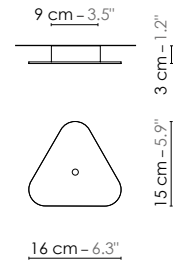

Canopy

DESIGNHEURE

LIGHTING

EDITION — FRANCE

www.designheure.com
contact@designheure.com
Tel : 33 (0)4 67 53 99 63

La collection " Nuage " est un concept élégant et ingénieux d'éclairage nomade. Sa légèreté et son adaptabilité en font le best-seller des collections Designheure. Simplicité et pureté des lignes de cette collection intemporelle et universelle. L'abat-jour de forme triangulaire produit une lumière bien particulière, découpant l'espace de façon architecturale. Sa ligne élégante apparentée à la proue d'un bateau est rehaussée par le cordon textile. L'offre sur mesure de cette collection permet de créer des projets uniques."

" Nuage " is a stylishly designed and cleverly made lighting system. Its lightness and adaptability has made it Designheure's bestselling collection.

Chosen for its simplicity and pure lines, this timeless collection takes its inspiration from the prow of a ship. The triangular shade produces a unique light, cutting through space as a boat does through the sea. Elegant lines, enhanced by the textile cord, make Nuage a favorite in both residential and commercial spaces.

Model	Suspension/Pendant light XL Nuage	
Reference	Sxln	
Collection	Nuage	
Designer	Hervé Langlais	
Environnement	Intérieur/Interior	
Dimensions	Hauteur plafond/Ceiling height :	+ 2,5 m
	Dim. totales/Total dim. :	L. 60 x l. 60 x H. 238 cm
	Dim. min./Min. dim. :	L. 60 x l. 60 x H. min 63 cm
	Abat-jour/Lampshade :	L. 60 x l. 60 x H. 35 cm
	Plaque triangulaire/Triangular plate :	L. 16 x l. 15 cm
	Boîtier électrique/Electrical power supply :	Ø 9 x H. 3 cm
	Fil textile/Textile cord :	2 m
Electricity	Tension :	220-240 V 50/60 Hz 100-127 V 50/60 Hz
	Douille/Socket :	E27
	Ampoule/Bulb :	1 X Max 60 W - Non fournie/Not included
	Type d'ampoule/Type of bulb :	Ampoule LED/LED bulb
Materials	Tissus ou laqué, acier laqué, fil tissé coloré Fabric or lacquered, lacquered steel, colored textile cord.	
Custom made	Possibilité d'ajout de longueurs de fils et câbles/Adding of cords and cables lenght possible. Possibilité de coloris sur mesure/Custom made colors possible	
Colors ref.	Sxlnb	Blanc diffusant/White diffusing
	Sxlnbbn	Blanc bordure noire/White black border
	Sxlnbcu	Blanc / Cuivre rose/White / Pink Copper
	Sxlnbcubv	Cuivre / Cuivre rose bordure verte/Copper / Pink Copper green border
	Sxlnjo	Jaune / Or/Yellow / Gold
	Sxlnbo	Bleu / Or/Blue / Gold
	Sxlngo	Gris / Or/Grey / Gold
Weight	Net/Net kg : 1,6 Brut/Gross kg : 4,7	
Shipping	Nbre de colis/Nber of packs : 1 Dimensions : 51 x 51 x 48 cm	
Certifications