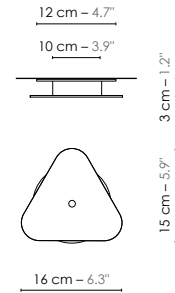

Canopy

DESIGNHEURE
LIGHTING
EDITION — FRANCE

www.designheure.com
contact@designheure.com
Tel : 33 (0)4 67 53 99 63

La collection “ Nuage ” est un concept élégant et ingénieux d'éclairage nomade. Sa légèreté et son adaptabilité en font le best-seller des collections Designheure. Simplicité et pureté des lignes de cette collection intemporelle et universelle. L'abat-jour de forme triangulaire produit une lumière bien particulière, découpant l'espace de façon architecturale. Sa ligne élégante apparentée à la proue d'un bateau est rehaussée par le cordon textile. L'offre sur mesure de cette collection permet de créer des projets uniques.”

“ Nuage ” is a stylishly designed and cleverly made lighting system. Its lightness and adaptability has made it Designheure's bestselling collection.

Chosen for its simplicity and pure lines, this timeless collection takes its inspiration from the prow of a ship. The triangular shade produces a unique light, cutting through space as a boat does through the sea. Elegant lines, enhanced by the textile cord, make Nuage a favorite in both residential and commercial spaces.

Model	Suspension/Pendant light Petit Nuage	
Reference	Spn	
Collection	Nuage	
Designer	Hervé Langlais	
Environnement	Intérieur/Interior	
Dimensions	Hauteur plafond/Ceiling height : + 2,5 m Dim. totales/Total dim. : L. 24 x l. 24 x H. 219 cm Dim. min./Min. dim. : L. 24 x l. 24 x H. min 44 cm Abat-jour/Lampshade : L. 24 x l. 24 x H. 16 cm Plaque triangulaire/ Triangular plate : L. 16 x l. 15 cm Boîtier électrique/ Electrical power supply : Ø 10 x H. 3 cm Fil textile/Textile cord : 2 m	+ 8.2' L. 9.4" x l. 9.4" x H. 86.2" L. 9.4" x l. 9.4" x H. min 17.3" L. 9.4" x l. 9.4" x H. 6.3" L. 6.3" x l. 5.9" Ø 3.9" x H. 1.2" 6.6'
Electricity	Tension : 100-127 V 60 Hz Douille/Socket : E12 Ampoule/Bulb : 1 X Max 60 W - Non fournie/Not included Type d'ampoule/Type of bulb : Ampoule LED/LED bulb	
Materials	Tissus ou laqué, acier laqué, fil tissé coloré Fabric or lacquered, lacquered steel, colored textile cord.	
Custom made	Possibilité d'ajout de longueurs de fils et câbles/Adding of cords and cables lenght possible. Possibilité de coloris sur mesure/Custom made colors possible	
Colors ref.	Spnb Blanc diffusant/White diffusing Spnbbn Blanc bordure noire/White black border Spnbcu Blanc / Cuivre rose/White / Pink Copper Spncubv Cuivre / Cuivre rose bordure verte/Copper / Pink Copper green border Spnjo Jaune / Or/Yellow / Gold Spnbo Bleu / Or/Blue / Gold Spngo Gris / Or/Grey / Gold	
Weight	Net/Net : 0,6 kg Brut/Gross : 1,4 kg	1.3 lbs 3.1 lbs
Shipping	Nbre de colis/Nber of packs : 1 Dimensions : 44 x 34 x 35 cm	17.3" x 13.4" x 13.8"
Certifications