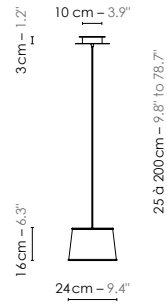

Fiche **TECHNIQUE**

SPEC sheet

Body