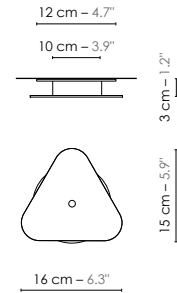

Canopy

DESIGNHEURE

LIGHTING

ÉDITION — FRANCE

www.designheure.com
contact@designheure.com
Tel : 33 (0)4 67 53 99 63

La collection " Nuage " est un concept élégant et ingénieux d'éclairage nomade. Sa légèreté et son adaptabilité en font le best-seller des collections Designheure. Simplicité et pureté des lignes de cette collection intemporelle et universelle. L'abat-jour de forme triangulaire produit une lumière bien particulière, découpant l'espace de façon architecturale. Sa ligne élégante apparentée à la proue d'un bateau est rehaussée par le cordon textile. L'offre sur mesure de cette collection permet de créer des projets uniques."

" Nuage " is a stylishly designed and cleverly made lighting system. Its lightness and adaptability has made it Designheure's bestselling collection.

Chosen for its simplicity and pure lines, this timeless collection takes its inspiration from the prow of a ship. The triangular shade produces a unique light, cutting through space as a boat does through the sea. Elegant lines, enhanced by the textile cord, make Nuage a favorite in both residential and commercial spaces.

Model	Suspension/Pendant light Petit Nuage	
Reference	Spn	
Collection	Nuage	
Designer	Hervé Langlais	
Environnement	Intérieur/Interior	
Dimensions	Hauteur plafond/Ceiling height : + 2,5 m Dim. totales/Total dim. : L. 24 x l. 24 x H. 219 cm Dim. min./Min. dim. : L. 24 x l. 24 x H. min 44 cm Abat-jour/Lampshade : L. 24 x l. 24 x H. 16 cm Plaque triangulaire/ Triangular plate : L. 16 x l. 15 cm Boîtier électrique/ Electrical power supply : Ø 10 x H. 3 cm Fil textile/Textile cord : 2 m	+ 8.2' L. 9.4" x l. 9.4" x H. 86.2" L. 9.4" x l. 9.4" x H. min 17.3" L. 9.4" x l. 9.4" x H. 6.3" L. 6.3" x l. 5.9" Ø 3.9" x H. 1.2" 6.6'
Electricity	Tension : 100-127 V 60 Hz Douille/Socket : E12 Ampoule/Bulb : 1 X Max 60 W - Non fournie/Not included Type d'ampoule/Type of bulb : Ampoule LED/LED bulb	
Materials	Tissus ou laqué, acier laqué, fil tissé coloré Fabric or lacquered, lacquered steel, colored textile cord.	
Custom made	Possibilité d'ajout de longueurs de fils et câbles/Adding of cords and cables length possible. Possibilité de coloris sur mesure/Custom made colors possible	
Colors ref.	Spnbbn Blanc bordure noire/White black border Spncubv Cuivre / Cuivre rose bordure verte/Copper / Pink copper green border Spnbso Beige satiné / Or/Satin beige / Gold Spnoo Or satiné / Or/Satin gold / Gold Spnbco Bleu clair satiné / Or/Satin light blue / Gold	
Weight	Net/Net : 0,6 kg Brut/Gross : 1,4 kg	1.3 lbs 3.1 lbs
Shipping	Nbre de colis/Nber of packs : 1 Dimensions : 44 x 34 x 35 cm	17.3" x 13.4" x 13.8"
Certifications