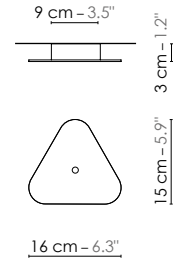

Canopy

DESIGNHEURE

LIGHTING

EDITION — FRANCE

www.designheure.com
contact@designheure.com
Tel : 33 (0)4 67 53 99 63

La collection " Nuage " est un concept élégant et ingénieux d'éclairage nomade. Sa légèreté et son adaptabilité en font le best-seller des collections Designheure. Simplicité et pureté des lignes de cette collection intemporelle et universelle. L'abat-jour de forme triangulaire produit une lumière bien particulière, découpant l'espace de façon architecturale. Sa ligne élégante apparentée à la proue d'un bateau est rehaussée par le cordon textile. L'offre sur mesure de cette collection permet de créer des projets uniques."

" Nuage " is a stylishly designed and cleverly made lighting system. Its lightness and adaptability has made it Designheure's bestselling collection.

Chosen for its simplicity and pure lines, this timeless collection takes its inspiration from the prow of a ship. The triangular shade produces a unique light, cutting through space as a boat does through the sea. Elegant lines, enhanced by the textile cord, make Nuage a favorite in both residential and commercial spaces.

Model	Suspension/Pendant light Petit Nuage	
Reference	Spn	
Collection	Nuage	
Designer	Hervé Langlais	
Environnement	Intérieur/Interior	
Dimensions	Hauteur plafond/Ceiling height :	+ 2,5 m
	Dim. totales/Total dim. :	L. 24 x l. 24 x H. 219 cm
	Dim. min./Min. dim. :	L. 24 x l. 24 x H. min 44 cm
	Abat-jour/Lampshade :	L. 24 x l. 24 x H. 16 cm
	Plaque triangulaire/Triangular plate :	L. 16 x l. 15 cm
	Boîtier électrique/Electrical power supply :	Ø 9 x H. 3 cm
	Fil textile/Textile cord :	2 m
Electricity	Tension :	220-240 V 50/60 Hz 100-127 V 50/60 Hz
	Douille/Socket :	E14
	Ampoule/Bulb :	1 X Max 60 W - Non fournie/Not included
	Type d'ampoule/Type of bulb :	Ampoule LED/LED bulb
Materials	Tissus ou laqué, acier laqué, fil tissé coloré Fabric or lacquered, lacquered steel, colored textile cord.	
Custom made	Possibilité d'ajout de longueurs de fils et câbles/Adding of cords and cables lenght possible. Possibilité de coloris sur mesure/Custom made colors possible	
Colors ref.	Spnb	Blanc diffusant/White diffusing
	Spnbbn	Blanc bordure noire/White black border
	Spnbcu	Blanc / Cuivre rose/White / Pink Copper
	Spncubv	Cuivre / Cuivre rose bordure verte/Copper / Pink Copper green border
	Spnjo	Jaune / Or/Yellow / Gold
	Spnbo	Bleu / Or/Blue / Gold
	Spngo	Gris / Or/Grey / Gold
Weight	Net/Net kg :	0,6
	Brut/Gross kg :	1,4
Shipping	Nbre de colis/Nber of packs :	1
	Dimensions :	40 x 30 x 30 cm
Certifications