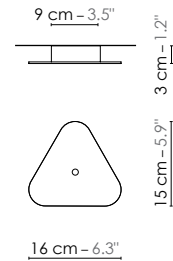

Canopy

DESIGNHEURE

LIGHTING

ÉDITION — FRANCE

www.designheure.com
contact@designheure.com
Tel : 33 (0)4 67 53 99 63

La collection " Nuage " est un concept élégant et ingénieux d'éclairage nomade. Sa légèreté et son adaptabilité en font le best-seller des collections Designheure. Simplicité et pureté des lignes de cette collection intemporelle et universelle. L'abat-jour de forme triangulaire produit une lumière bien particulière, découpant l'espace de façon architecturale. Sa ligne élégante apparentée à la proue d'un bateau est rehaussée par le cordon textile. L'offre sur mesure de cette collection permet de créer des projets uniques."

" Nuage " is a stylishly designed and cleverly made lighting system. Its lightness and adaptability has made it Designheure's bestselling collection.

Chosen for its simplicity and pure lines, this timeless collection takes its inspiration from the prow of a ship. The triangular shade produces a unique light, cutting through space as a boat does through the sea. Elegant lines, enhanced by the textile cord, make Nuage a favorite in both residential and commercial spaces.

Model	Suspension/Pendant light Petit Nuage	
Reference	Spn	
Collection	Nuage	
Designer	Hervé Langlais	
Environnement	Intérieur/Interior	
Dimensions	Hauteur plafond/Ceiling height :	+ 2,5 m
	Dim. totales/Total dim. :	L. 24 x l. 24 x H. 219 cm
	Dim. min./Min. dim. :	L. 24 x l. 24 x H. min 44 cm
	Abat-jour/Lampshade :	L. 24 x l. 24 x H. 16 cm
	Plaque triangulaire/Triangular plate :	L. 16 x l. 15 cm
	Boîtier électrique/Electrical power supply :	Ø 9 x H. 3 cm
	Fil textile/Textile cord :	2 m
Electricity	Tension :	220-240 V 50/60 Hz 100-127 V 50/60 Hz
	Douille/Socket :	E14
	Ampoule/Bulb :	1 X Max 60 W LED - Non fournie/Not included
	Type d'ampoule/Type of bulb :	Ampoule LED/LED bulb
Materials	Tissus ou laqué, acier laqué, fil tissé coloré Fabric or lacquered, lacquered steel, colored textile cord.	
Custom made	Possibilité d'ajout de longueurs de fils et câbles/Adding of cords and cables lenght possible. Possibilité de coloris sur mesure/Custom made colors possible	
Colors ref.	Spnbbn	Blanc bordure noire/White black border
	Spncubv	Cuivre / Cuivre rose bordure verte/Copper / Pink copper green border
	Spnbso	Beige satiné / Or/Satin beige / Gold
	Spnoo	Or satiné / Or/Satin gold / Gold
	Spnbco	Bleu clair satiné / Or/Satin light blue / Gold
Weight	Net/Net kg : 0,6	
	Brut/Gross kg : 1,4	
Shipping	Nbre de colis/Nber of packs : 1 Dimensions : 40 x 30 x 30 cm	
Certifications