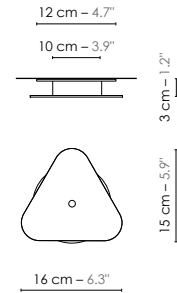

Canopy

DESIGNHEURE

LIGHTING

ÉDITION — FRANCE

www.designheure.com
contact@designheure.com
Tel : 33 (0)4 67 53 99 63

La collection " Nuage " est un concept élégant et ingénieux d'éclairage nomade. Sa légèreté et son adaptabilité en font le best-seller des collections Designheure. Simplicité et pureté des lignes de cette collection intemporelle et universelle. L'abat-jour de forme triangulaire produit une lumière bien particulière, découpant l'espace de façon architecturale. Sa ligne élégante apparentée à la proue d'un bateau est rehaussée par le cordon textile. L'offre sur mesure de cette collection permet de créer des projets uniques."

" Nuage " is a stylishly designed and cleverly made lighting system. Its lightness and adaptability has made it Designheure's bestselling collection.

Chosen for its simplicity and pure lines, this timeless collection takes its inspiration from the prow of a ship. The triangular shade produces a unique light, cutting through space as a boat does through the sea. Elegant lines, enhanced by the textile cord, make Nuage a favorite in both residential and commercial spaces.

Model	Suspension/Pendant light Moyen Nuage	
Reference	Smn	
Collection	Nuage	
Designer	Hervé Langlais	
Environnement	Intérieur/Interior	
Dimensions	Hauteur plafond/Ceiling height : + 2,5 m Dim. totales/Total dim. : L. 32 x l. 32 x H. 222 cm Dim. min./Min. dim. : L. 32 x l. 32 x H. min 47 cm Abat-jour/Lampshade : L. 32 x l. 32 x H. 19 cm Plaque triangulaire/ Triangular plate : L. 16 x l. 15 cm Boîtier électrique/ Electrical power supply : Ø 10 x H. 3 cm Fil textile/Textile cord : 2 m	+ 8.2' L. 12.6" x l. 12.6" x H. 87.4" L. 12.6" x l. 12.6" x H. min 18.5" L. 12.6" x l. 12.6" x H. 7.5" L. 6.3" x l. 5.9" Ø 3.9" x H. 1.2" 6.6'
Electricity	Tension : 100-127 V 60 Hz Douille/Socket : E26 Ampoule/Bulb : 1 X Max 60 W - Non fournie/Not included Type d'ampoule/Type of bulb : Ampoule LED/LED bulb	
Materials	Tissus ou laqué, acier laqué, fil tissé coloré Fabric or lacquered, lacquered steel, colored textile cord.	
Custom made	Possibilité d'ajout de longueurs de fils et câbles/Adding of cords and cables length possible. Possibilité de coloris sur mesure/Custom made colors possible	
Colors ref.	Smnbbn Blanc bordure noire/White black border Smncubv Cuivre / Cuivre rose bordure verte/Copper / Pink copper green border Smnbso Beige satiné / Or/Satin beige / Gold Smnoo Or satiné / Or/Satin gold / Gold Smnbco Bleu clair satiné / Or/Satin light blue / Gold	
Weight	Net/Net : 0,7 kg Brut/Gross : 3,8 kg	1.5 lbs 8.4 lbs
Shipping	Nbre de colis/Nber of packs : 1 Dimensions : 49 x 49 x 30 cm	19.3" x 19.3" x 11.8"
Certifications