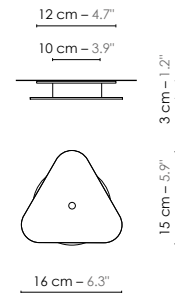

Canopy

DESIGNHEURE

LIGHTING

EDITION — FRANCE

www.designheure.com
contact@designheure.com
Tel : 33 (0)4 67 53 99 63

La collection " Nuage " est un concept élégant et ingénieux d'éclairage nomade. Sa légèreté et son adaptabilité en font le best-seller des collections Designheure. Simplicité et pureté des lignes de cette collection intemporelle et universelle. L'abat-jour de forme triangulaire produit une lumière bien particulière, découpant l'espace de façon architecturale. Sa ligne élégante apparentée à la proue d'un bateau est rehaussée par le cordon textile. L'offre sur mesure de cette collection permet de créer des projets uniques."

" Nuage " is a stylishly designed and cleverly made lighting system. Its lightness and adaptability has made it Designheure's bestselling collection.

Chosen for its simplicity and pure lines, this timeless collection takes its inspiration from the prow of a ship. The triangular shade produces a unique light, cutting through space as a boat does through the sea. Elegant lines, enhanced by the textile cord, make Nuage a favorite in both residential and commercial spaces.

Model	Suspension/Pendant light Moyen Nuage	
Reference	Smn	
Collection	Nuage	
Designer	Hervé Langlais	
Environnement	Intérieur/Interior	
Dimensions	Hauteur plafond/Ceiling height : + 2,5 m Dim. totales/Total dim. : L. 32 x l. 32 x H. 222 cm Dim. min./Min. dim. : L. 32 x l. 32 x H. min 47 cm Abat-jour/Lampshade : L. 32 x l. 32 x H. 19 cm Plaque triangulaire/ Triangular plate : L. 16 x l. 15 cm Boîtier électrique/ Electrical power supply : Ø 10 x H. 3 cm Fil textile/Textile cord : 2 m	+ 8.2' L. 12.6" x l. 12.6" x H. 87.4" L. 12.6" x l. 12.6" x H. min 18.5" L. 12.6" x l. 12.6" x H. 7.5" L. 6.3" x l. 5.9" Ø 3.9" x H. 1.2" 6.6'
Electricity	Tension : 100-127 V 60 Hz Douille/Socket : E26 Ampoule/Bulb : 1 X Max 60 W - Non fournie/Not included Type d'ampoule/Type of bulb : Ampoule LED/LED bulb	
Materials	Tissus ou laqué, acier laqué, fil tissé coloré Fabric or lacquered, lacquered steel, colored textile cord.	
Custom made	Possibilité d'ajout de longueurs de fils et câbles/Adding of cords and cables length possible. Possibilité de coloris sur mesure/Custom made colors possible	
Colors ref.	Smnb Blanc diffusant/White diffusing Smnbbn Blanc bordure noire/White black border Smnbcu Blanc / Cuivre rose/White / Pink Copper Smncubv Cuivre / Cuivre rose bordure verte/Copper / Pink Copper green border Smnjo Jaune / Or/Yellow / Gold Smnbo Bleu / Or/Blue / Gold Smngo Gris / Or/Grey / Gold	
Weight	Net/Net : 0,7 kg Brut/Gross : 3,8 kg	1.5 lbs 8.4 lbs
Shipping	Nbre de colis/Nber of packs : 1 Dimensions : 49 x 49 x 30 cm	19.3" x 19.3" x 11.8"
Certifications