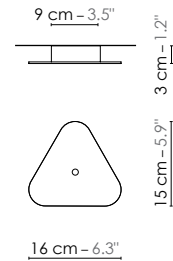

Canopy

DESIGNHEURE

LIGHTING

ÉDITION — FRANCE

www.designheure.com
contact@designheure.com
Tel : 33 (0)4 67 53 99 63

La collection " Nuage " est un concept élégant et ingénieux d'éclairage nomade. Sa légèreté et son adaptabilité en font le best-seller des collections Designheure. Simplicité et pureté des lignes de cette collection intemporelle et universelle. L'abat-jour de forme triangulaire produit une lumière bien particulière, découpant l'espace de façon architecturale. Sa ligne élégante apparentée à la proue d'un bateau est rehaussée par le cordon textile. L'offre sur mesure de cette collection permet de créer des projets uniques."

" Nuage " is a stylishly designed and cleverly made lighting system. Its lightness and adaptability has made it Designheure's bestselling collection.

Chosen for its simplicity and pure lines, this timeless collection takes its inspiration from the prow of a ship. The triangular shade produces a unique light, cutting through space as a boat does through the sea. Elegant lines, enhanced by the textile cord, make Nuage a favorite in both residential and commercial spaces.

Model	Suspension/Pendant light Moyen Nuage	
Reference	Smn	
Collection	Nuage	
Designer	Hervé Langlais	
Environnement	Intérieur/Interior	
Dimensions	Hauteur plafond/Ceiling height :	+ 2,5 m
	Dim. totales/Total dim. :	L. 32 x l. 32 x H. 222 cm
	Dim. min./Min. dim. :	L. 32 x l. 32 x H. min 47 cm
	Abat-jour/Lampshade :	L. 32 x l. 32 x H. 19 cm
	Plaque triangulaire/Triangular plate :	L. 16 x l. 15 cm
	Boîtier électrique/Electrical power supply :	Ø 9 x H. 3 cm
	Fil textile/Textile cord :	2 m
Electricity	Tension :	220-240 V 50/60 Hz 100-127 V 50/60 Hz
	Douille/Socket :	E27
	Ampoule/Bulb :	1 X Max 60 W LED - Non fournie/Not included
	Type d'ampoule/Type of bulb :	Ampoule LED/LED bulb
Materials	Tissus ou laqué, acier laqué, fil tissé coloré Fabric or lacquered, lacquered steel, colored textile cord.	
Custom made	Possibilité d'ajout de longueurs de fils et câbles/Adding of cords and cables lenght possible. Possibilité de coloris sur mesure/Custom made colors possible	
Colors ref.	Smnbbn	Blanc bordure noire/White black border
	Smncubv	Cuivre / Cuivre rose bordure verte/Copper / Pink copper green border
	Smnbso	Beige satiné / Or/Satin beige / Gold
	Smnoo	Or satiné / Or/Satin gold / Gold
	Smnbco	Bleu clair satiné / Or/Satin light blue / Gold
Weight	Net/Net kg : 0,7 Brut/Gross kg : 3,8	
Shipping	Nbre de colis/Nber of packs : 1 Dimensions : 45 x 45 x 25 cm	
Certifications	CE ENEC