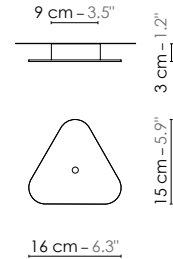

Canopy

DESIGNHEURE

LIGHTING

EDITION — FRANCE

www.designheure.com
contact@designheure.com
Tel : 33 (0)4 67 53 99 63

La collection " Nuage " est un concept élégant et ingénieux d'éclairage nomade. Sa légèreté et son adaptabilité en font le best-seller des collections Designheure. Simplicité et pureté des lignes de cette collection intemporelle et universelle. L'abat-jour de forme triangulaire produit une lumière bien particulière, découpant l'espace de façon architecturale. Sa ligne élégante apparentée à la proue d'un bateau est rehaussée par le cordon textile. L'offre sur mesure de cette collection permet de créer des projets uniques."

" Nuage " is a stylishly designed and cleverly made lighting system. Its lightness and adaptability has made it Designheure's bestselling collection.

Chosen for its simplicity and pure lines, this timeless collection takes its inspiration from the prow of a ship. The triangular shade produces a unique light, cutting through space as a boat does through the sea. Elegant lines, enhanced by the textile cord, make Nuage a favorite in both residential and commercial spaces.

Model	Suspension/Pendant light Moyen Nuage	
Reference	Smn	
Collection	Nuage	
Designer	Hervé Langlais	
Environnement	Intérieur/Interior	
Dimensions	Hauteur plafond/Ceiling height :	+ 2,5 m
	Dim. totales/Total dim. :	L. 32 x l. 32 x H. 222 cm
	Dim. min./Min. dim. :	L. 32 x l. 32 x H. min 47 cm
	Abat-jour/Lampshade :	L. 32 x l. 32 x H. 19 cm
	Plaque triangulaire/Triangular plate :	L. 16 x l. 15 cm
	Boîtier électrique/Electrical power supply :	Ø 9 x H. 3 cm
	Fil textile/Textile cord :	2 m
Electricity	Tension :	220-240 V 50/60 Hz 100-127 V 50/60 Hz
	Douille/Socket :	E27
	Ampoule/Bulb :	1 X Max 60 W - Non fournie/Not included
	Type d'ampoule/Type of bulb :	Ampoule LED/LED bulb
Materials	Tissus ou laqué, acier laqué, fil tissé coloré Fabric or lacquered, lacquered steel, colored textile cord.	
Custom made	Possibilité d'ajout de longueurs de fils et câbles/Adding of cords and cables length possible. Possibilité de coloris sur mesure/Custom made colors possible	
Colors ref.	Smnb	Blanc diffusant/White diffusing
	Smnbbn	Blanc bordure noire/White black border
	Smnbcu	Blanc / Cuivre rose/White / Pink Copper
	Smncubv	Cuivre / Cuivre rose bordure verte/Copper / Pink Copper green border
	Smnjo	Jaune / Or/Yellow / Gold
	Smnbo	Bleu / Or/Blue / Gold
	Smngo	Gris / Or/Grey / Gold
Weight	Net/Net kg : 0,7 Brut/Gross kg : 3,8	
Shipping	Nbre de colis/Nber of packs : 1 Dimensions : 45 x 45 x 25 cm	
Certifications	CE ENEC 650° IP 20 MADE IN FRANCE