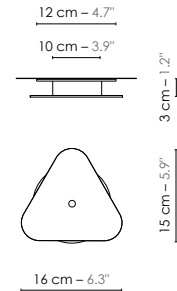

Canopy

DESIGNHEURE

LIGHTING

EDITION — FRANCE

www.designheure.com
contact@designheure.com
Tel : 33 (0)4 67 53 99 63

La collection " Nuage " est un concept élégant et ingénieux d'éclairage nomade. Sa légèreté et son adaptabilité en font le best-seller des collections Designheure. Simplicité et pureté des lignes de cette collection intemporelle et universelle. L'abat-jour de forme triangulaire produit une lumière bien particulière, découpant l'espace de façon architecturale. Sa ligne élégante apparentée à la proue d'un bateau est rehaussée par le cordon textile. L'offre sur mesure de cette collection permet de créer des projets uniques."

" Nuage " is a stylishly designed and cleverly made lighting system. Its lightness and adaptability has made it Designheure's bestselling collection.

Chosen for its simplicity and pure lines, this timeless collection takes its inspiration from the prow of a ship. The triangular shade produces a unique light, cutting through space as a boat does through the sea. Elegant lines, enhanced by the textile cord, make Nuage a favorite in both residential and commercial spaces.

Model	Suspension/Pendant light Grand Nuage	
Reference	Sgn	
Collection	Nuage	
Designer	Hervé Langlais	
Environnement	Intérieur/Interior	
Dimensions	Hauteur plafond/Ceiling height : + 2,5 m Dim. totales/Total dim. : L. 43 x l. 43 x H. 229 cm Dim. min./Min. dim. : L. 43 x l. 43 x H. min 54 cm Abat-jour/Lampshade : L. 43 x l. 43 x H. 26 cm Plaque triangulaire/ Triangular plate : L. 16 x l. 15 cm Boîtier électrique/ Electrical power supply : Ø 10 x H. 3 cm Fil textile/Textile cord : 2 m	+ 8.2' L. 16.9" x l. 16.9" x H. 90.2" L. 16.9" x l. 16.9" x H. min 21.3" L. 16.9" x l. 16.9" x H. 10.2" L. 6.3" x l. 5.9" Ø 3.9" x H. 1.2" 6.6'
Electricity	Tension : 100-127 V 60 Hz Douille/Socket : E26 Ampoule/Bulb : 1 X Max 60 W - Non fournie/Not included Type d'ampoule/Type of bulb : Ampoule LED/LED bulb	
Materials	Tissus ou laqué, acier laqué, fil tissé coloré Fabric or lacquered, lacquered steel, colored textile cord.	
Custom made	Possibilité d'ajout de longueurs de fils et câbles/Adding of cords and cables length possible. Possibilité de coloris sur mesure/Custom made colors possible	
Colors ref.	Sgnb Blanc diffusant/White diffusing Sgnbbn Blanc bordure noire/White black border Sgnbcu Blanc / Cuivre rose/White / Pink Copper Sgncubv Cuivre / Cuivre rose bordure verte/Copper / Pink Copper green border Sgnjo Jaune / Or/Yellow / Gold Sgnbo Bleu / Or/Blue / Gold Sgngo Gris / Or/Grey / Gold	
Weight	Net/Net : 0,9 kg Brut/Gross : 4 kg	2 lbs 8.8 lbs
Shipping	Nbre de colis/Nber of packs : 1 Dimensions : 55 x 55 x 53 cm	21.7" x 21.7" x 20.9"
Certifications