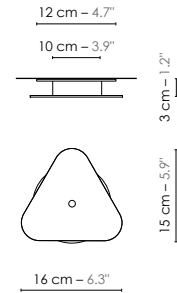

Canopy

DESIGNHEURE

LIGHTING

ÉDITION — FRANCE

www.designheure.com
contact@designheure.com
Tel : 33 (0)4 67 53 99 63

La collection " Nuage " est un concept élégant et ingénieux d'éclairage nomade. Sa légèreté et son adaptabilité en font le best-seller des collections Designheure. Simplicité et pureté des lignes de cette collection intemporelle et universelle. L'abat-jour de forme triangulaire produit une lumière bien particulière, découpant l'espace de façon architecturale. Sa ligne élégante apparentée à la proue d'un bateau est rehaussée par le cordon textile. L'offre sur mesure de cette collection permet de créer des projets uniques."

" Nuage " is a stylishly designed and cleverly made lighting system. Its lightness and adaptability has made it Designheure's bestselling collection.

Chosen for its simplicity and pure lines, this timeless collection takes its inspiration from the prow of a ship. The triangular shade produces a unique light, cutting through space as a boat does through the sea. Elegant lines, enhanced by the textile cord, make Nuage a favorite in both residential and commercial spaces.

Model	Suspension/Pendant light Grand Nuage	
Reference	Sgn	
Collection	Nuage	
Designer	Hervé Langlais	
Environnement	Intérieur/Interior	
Dimensions	Hauteur plafond/Ceiling height : + 2,5 m Dim. totales/Total dim. : L. 43 x l. 43 x H. 229 cm Dim. min./Min. dim. : L. 43 x l. 43 x H. min 54 cm Abat-jour/Lampshade : L. 43 x l. 43 x H. 26 cm Plaque triangulaire/ Triangular plate : L. 16 x l. 15 cm Boîtier électrique/ Electrical power supply : Ø 10 x H. 3 cm Fil textile/Textile cord : 2 m	+ 8.2' L. 16.9" x l. 16.9" x H. 90.2" L. 16.9" x l. 16.9" x H. min 21.3" L. 16.9" x l. 16.9" x H. 10.2" L. 6.3" x l. 5.9" Ø 3.9" x H. 1.2" 6.6'
Electricity	Tension : 100-127 V 60 Hz Douille/Socket : E26 Ampoule/Bulb : 1 X Max 60 W - Non fournie/Not included Type d'ampoule/Type of bulb : Ampoule LED/LED bulb	
Materials	Tissus ou laqué, acier laqué, fil tissé coloré Fabric or lacquered, lacquered steel, colored textile cord.	
Custom made	Possibilité d'ajout de longueurs de fils et câbles/Adding of cords and cables length possible. Possibilité de coloris sur mesure/Custom made colors possible	
Colors ref.	Sgnbbn Blanc bordure noire/White black border Sgncubv Cuivre / Cuivre rose bordure verte/Copper / Pink copper green border Sgnbso Beige satiné / Or/Satin beige / Gold Sgnoo Or satiné / Or/Satin gold / Gold Sgnbco Bleu clair satiné / Or/Satin light blue / Gold	
Weight	Net/Net : 0,9 kg Brut/Gross : 4 kg	2 lbs 8.8 lbs
Shipping	Nbre de colis/Nber of packs : 1 Dimensions : 55 x 55 x 53 cm	21.7" x 21.7" x 20.9"
Certifications