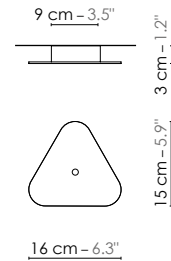

Canopy

DESIGNHEURE

LIGHTING

EDITION — FRANCE

www.designheure.com
contact@designheure.com
Tel : 33 (0)4 67 53 99 63

La collection " Nuage " est un concept élégant et ingénieux d'éclairage nomade. Sa légèreté et son adaptabilité en font le best-seller des collections Designheure. Simplicité et pureté des lignes de cette collection intemporelle et universelle. L'abat-jour de forme triangulaire produit une lumière bien particulière, découpant l'espace de façon architecturale. Sa ligne élégante apparentée à la proue d'un bateau est rehaussée par le cordon textile. L'offre sur mesure de cette collection permet de créer des projets uniques."

" Nuage " is a stylishly designed and cleverly made lighting system. Its lightness and adaptability has made it Designheure's bestselling collection.

Chosen for its simplicity and pure lines, this timeless collection takes its inspiration from the prow of a ship. The triangular shade produces a unique light, cutting through space as a boat does through the sea. Elegant lines, enhanced by the textile cord, make Nuage a favorite in both residential and commercial spaces.

Model	Suspension/Pendant light Grand Nuage	
Reference	Sgn	
Collection	Nuage	
Designer	Hervé Langlais	
Environnement	Intérieur/Interior	
Dimensions	Hauteur plafond/Ceiling height :	+ 2,5 m
	Dim. totales/Total dim. :	L. 43 x l. 43 x H. 229 cm
	Dim. min./Min. dim. :	L. 43 x l. 43 x H. min 54 cm
	Abat-jour/Lampshade :	L. 43 x l. 43 x H. 26 cm
	Plaque triangulaire/Triangular plate :	L. 16 x l. 15 cm
	Boîtier électrique/Electrical power supply :	Ø 9 x H. 3 cm
	Fil textile/Textile cord :	2 m
Electricity	Tension :	220-240 V 50/60 Hz 100-127 V 50/60 Hz
	Douille/Socket :	E27
	Ampoule/Bulb :	1 X Max 60 W - Non fournie/Not included
	Type d'ampoule/Type of bulb :	Ampoule LED/LED bulb
Materials	Tissus ou laqué, acier laqué, fil tissé coloré Fabric or lacquered, lacquered steel, colored textile cord.	
Custom made	Possibilité d'ajout de longueurs de fils et câbles/Adding of cords and cables lenght possible. Possibilité de coloris sur mesure/Custom made colors possible	
Colors ref.	Sgnb	Blanc diffusant/White diffusing
	Sgnbbn	Blanc bordure noire/White black border
	Sgnbcu	Blanc / Cuivre rose/White / Pink Copper
	Sgncubv	Cuivre / Cuivre rose bordure verte/Copper / Pink Copper green border
	Sgnjo	Jaune / Or/Yellow / Gold
	Sgnbo	Bleu / Or/Blue / Gold
	Snggo	Gris / Or/Grey / Gold
Weight	Net/Net kg :	0,9
	Brut/Gross kg :	4,0
Shipping	Nbre de colis/Nber of packs :	1
	Dimensions :	51 x 51 x 48 cm
Certifications