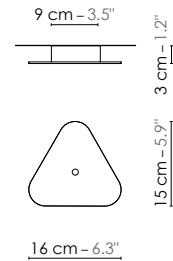

Canopy

DESIGNHEURE

LIGHTING

ÉDITION — FRANCE

www.designheure.com
contact@designheure.com
Tel : 33 (0)4 67 53 99 63

La collection " Nuage " est un concept élégant et ingénieux d'éclairage nomade. Sa légèreté et son adaptabilité en font le best-seller des collections Designheure. Simplicité et pureté des lignes de cette collection intemporelle et universelle. L'abat-jour de forme triangulaire produit une lumière bien particulière, découpant l'espace de façon architecturale. Sa ligne élégante apparentée à la proue d'un bateau est rehaussée par le cordon textile. L'offre sur mesure de cette collection permet de créer des projets uniques."

" Nuage " is a stylishly designed and cleverly made lighting system. Its lightness and adaptability has made it Designheure's bestselling collection.

Chosen for its simplicity and pure lines, this timeless collection takes its inspiration from the prow of a ship. The triangular shade produces a unique light, cutting through space as a boat does through the sea. Elegant lines, enhanced by the textile cord, make Nuage a favorite in both residential and commercial spaces.

Model	Suspension/Pendant light Grand Nuage	
Reference	Sgn	
Collection	Nuage	
Designer	Hervé Langlais	
Environnement	Intérieur/Interior	
Dimensions	Hauteur plafond/Ceiling height :	+ 2,5 m
	Dim. totales/Total dim. :	L. 43 x l. 43 x H. 229 cm
	Dim. min./Min. dim. :	L. 43 x l. 43 x H. min 54 cm
	Abat-jour/Lampshade :	L. 43 x l. 43 x H. 26 cm
	Plaque triangulaire/Triangular plate :	L. 16 x l. 15 cm
	Boîtier électrique/Electrical power supply :	Ø 9 x H. 3 cm
	Fil textile/Textile cord :	2 m
Electricity	Tension :	220-240 V 50/60 Hz 100-127 V 50/60 Hz
	Douille/Socket :	E27
	Ampoule/Bulb :	1 X Max 60 W LED - Non fournie/Not included
	Type d'ampoule/Type of bulb :	Ampoule LED/LED bulb
Materials	Tissus ou laqué, acier laqué, fil tissé coloré Fabric or lacquered, lacquered steel, colored textile cord.	
	Possibilité d'ajout de longueurs de fils et câbles/Adding of cords and cables lenght possible. Possibilité de coloris sur mesure/Custom made colors possible	
Colors ref. See website	Sgnbbn	Blanc bordure noire/White black border
	Sgncubv	Cuivre / Cuivre rose bordure verte/Copper / Pink copper green border
	Sgnbso	Beige satiné / Or/Satin beige / Gold
	Sgnoo	Or satiné / Or/Satin gold / Gold
	Sgnbco	Bleu clair satiné / Or/Satin light blue / Gold
Weight	Net/Net kg : 0,9	
	Brut/Gross kg : 4,0	
Shipping	Nbre de colis/Nber of packs : 1	
	Dimensions : 51 x 51 x 48 cm	
Certifications