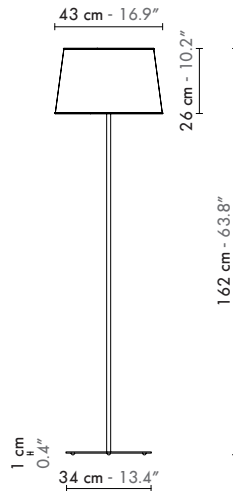

Fiche TECHNIQUE

SPEC sheet

www.designheure.com
contact@designheure.com
Tel : 33 (0)4 67 53 99 63

La collection " Nuage " est un concept élégant et ingénieux d'éclairage nomade. Sa légèreté et son adaptabilité en font le best-seller des collections Designheure. Simplicité et pureté des lignes de cette collection intemporelle et universelle. L'abat-jour de forme triangulaire produit une lumière bien particulière, découpant l'espace de façon architecturale. Sa ligne élégante apparentée à la proue d'un bateau est rehaussée par le cordon textile. L'offre sur mesure de cette collection permet de créer des projets uniques."

" Nuage " is a stylishly designed and cleverly made lighting system. Its lightness and adaptability has made it Designheure's bestselling collection.

Chosen for its simplicity and pure lines, this timeless collection takes its inspiration from the prow of a ship. The triangular shade produces a unique light, cutting through space as a boat does through the sea. Elegant lines, enhanced by the textile cord, make Nuage a favorite in both residential and commercial spaces.

Model	Lampadaire/Floorlamp 162 Grand Nuage	
Reference	L162gn	
Collection	Nuage	
Design	2010	
Designer	Hervé Langlais	
Environnement	Intérieur/Interior	
Dimensions	Hauteur plafond/Ceiling height : Néant Dim. totales/Total dim. : L. 43 x l. 43 x H. 162 cm Abat-jour/Lampshade : L. 43 x l. 43 x H. 26 cm Base/Base : L. 34 x l. 36 x H. 1 cm Fil textile/Textile cord : 2 m	None L. 16.9" x l. 16.9" x H. 63.8" L. 16.9" x l. 16.9" x H. 10.2" L. 13.4" x l. 14.2" x H. 0.4" 6.6'
Electricity	Tension : 100-127 V 60 Hz Douille/Socket : E26 Ampoule/Bulb : 1 X Max 100 W - Non fournie/Not included Type d'ampoule/Type of bulb : Ampoule LED/LED bulb H. max 130 mm/H. max 5.1" Interrupteur/Switch : A pied/Footswitch	
Materials	Tissus ou laqué, acier laqué, fil tissé coloré Fabric or lacquered, lacquered steel, colored textile cord.	
Custom made	Possibilité de coloris sur mesure/Custom made colors possible	
Colors ref.	L162gnb Blanc diffusant/White diffusing L162gnbbn Blanc bordure noire/White black border L162gnnj Noir / Jaune/Black / Yellow L162gnjo Jaune / Or/Yellow / Gold L162gnngo Gris / Or/Grey / Gold L162gnbo Bleu / Or/Blue / Gold L162gnub Univers Blanc/Univers White L162gnun Univers Noir/Univers Black	
Weight	Net/Net : 5,5 kg Brut/Gross : 8,1 kg	12.1 lbs 17.9 lbs
Shipping	Nbre de colis/Nber of packs : 2 Dimensions : 11x11x152 cm 51x51x60 cm	4.3"x4.3"x59.8" 20.1"x20.1"x23.6"
Certifications		

Les étiquettes énergétiques de chaque produit sont disponibles sur chaque fiche article au paragraphe "Ampoule et consommation énergétique", sur notre site internet www.designheure.com/ Energy labels for each product are available on each item description in the paragraph "Bulb and energy consumption", on our website www.designheure.com/