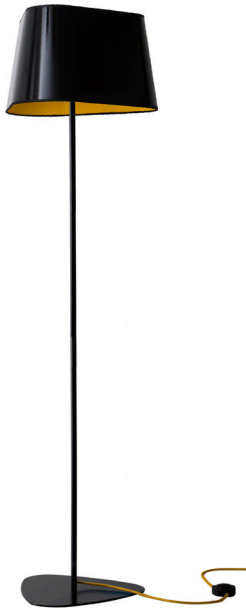

Fiche TECHNIQUE

SPEC sheet

www.designheure.com
contact@designheure.com
Tel : 33 (0)4 67 53 99 63

La collection " Nuage " est un concept élégant et ingénieux d'éclairage nomade. Sa légèreté et son adaptabilité en font le best-seller des collections Designheure. Simplicité et pureté des lignes de cette collection intemporelle et universelle. L'abat-jour de forme triangulaire produit une lumière bien particulière, découpant l'espace de façon architecturale. Sa ligne élégante apparentée à la proue d'un bateau est rehaussée par le cordon textile. L'offre sur mesure de cette collection permet de créer des projets uniques."

" Nuage " is a stylishly designed and cleverly made lighting system. Its lightness and adaptability has made it Designheure's bestselling collection.

Chosen for its simplicity and pure lines, this timeless collection takes its inspiration from the prow of a ship. The triangular shade produces a unique light, cutting through space as a boat does through the sea. Elegant lines, enhanced by the textile cord, make Nuage a favorite in both residential and commercial spaces.