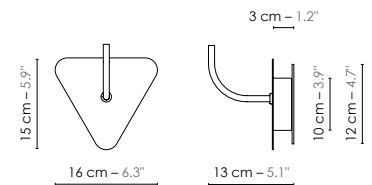

Wall plate

DESIGNHEURE

LIGHTING

EDITION — FRANCE

www.designheure.com
contact@designheure.com
Tel : 33 (0)4 67 53 99 63

La collection " Nuage " est un concept élégant et ingénieux d'éclairage nomade. Sa légèreté et son adaptabilité en font le best-seller des collections Designheure. Simplicité et pureté des lignes de cette collection intemporelle et universelle. L'abat-jour de forme triangulaire produit une lumière bien particulière, découpant l'espace de façon architecturale. Sa ligne élégante apparentée à la proue d'un bateau est rehaussée par le cordon textile. L'offre sur mesure de cette collection permet de créer des projets uniques."

" Nuage " is a stylishly designed and cleverly made lighting system. Its lightness and adaptability has made it Designheure's bestselling collection.

Chosen for its simplicity and pure lines, this timeless collection takes its inspiration from the prow of a ship. The triangular shade produces a unique light, cutting through space as a boat does through the sea. Elegant lines, enhanced by the textile cord, make Nuage a favorite in both residential and commercial spaces.

Model	Applique fixe/Fixed wall lamp Petit Nuage	
Reference	Afpn	
Collection	Nuage	
Designer	Hervé Langlais	
Environnement	Intérieur/Interior	
Dimensions	Hauteur plafond/Ceiling height : Néant Dim. totales/Total dim. : Abat-jour/Lampshade : Plaque triangulaire/ Triangular plate : Boîtier électrique/ Electrical power supply :	Néant L. 24 x l. 26 x H. 34 cm L. 24 x l. 24 x H. 16 cm L. 16 x l. 15 cm Ø 10 x H. 3 cm None L. 9.4" x l. 10.2" x H. 13.4" L. 9.4" x l. 9.4" x H. 6.3" L. 6.3" x l. 5.9" Ø 3.9" x H. 1.2"
Electricity	Tension : Douille/Socket : Ampoule/Bulb : Type d'ampoule/Type of bulb :	100-127 V 60 Hz E12 1 X Max 60 W - Non fournie/Not included Ampoule LED/LED bulb H. max 80 mm/H. max 3.1"
Materials	Tissus ou laqué, acier laqué. Fabric or lacquered, lacquered steel.	
Custom made	Possibilité de coloris sur mesure/Custom made colors possible	
Colors ref.	Afpnb Afpnbbn Afpnbcu Afpncubv Afpnpj Afpnbo Afpngo	Blanc diffusant/White diffusing Blanc bordure noire/White black border Blanc / Cuivre rose/White / Pink copper Cuivre / Cuivre rose bordure verte/Copper / Pink copper green border Jaune / Or/Yellow / Gold Bleu / Or/Blue / Gold Gris / Or/Grey / Gold
Weight	Net/Net : Brut/Gross :	0,6 kg 1 kg 9.0 lbs 2.2 lbs
Shipping	Nbre de colis/Nber of packs : 1 Dimensions :	39 x 28 x 30 cm 15.4" x 11.0" x 11.8"
Certifications