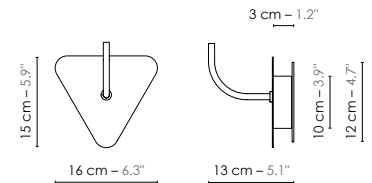

Wall plate

DESIGNHEURE

LIGHTING

ÉDITION — FRANCE

www.designheure.com
contact@designheure.com
Tel : 33 (0)4 67 53 99 63

La collection " Nuage " est un concept élégant et ingénieux d'éclairage nomade. Sa légèreté et son adaptabilité en font le best-seller des collections Designheure. Simplicité et pureté des lignes de cette collection intemporelle et universelle. L'abat-jour de forme triangulaire produit une lumière bien particulière, découpant l'espace de façon architecturale. Sa ligne élégante apparentée à la proue d'un bateau est rehaussée par le cordon textile. L'offre sur mesure de cette collection permet de créer des projets uniques."

" Nuage " is a stylishly designed and cleverly made lighting system. Its lightness and adaptability has made it Designheure's bestselling collection.

Chosen for its simplicity and pure lines, this timeless collection takes its inspiration from the prow of a ship. The triangular shade produces a unique light, cutting through space as a boat does through the sea. Elegant lines, enhanced by the textile cord, make Nuage a favorite in both residential and commercial spaces.

Model	Applique fixe/Fixed wall lamp Petit Nuage	
Reference	Afpn	
Collection	Nuage	
Designer	Hervé Langlais	
Environnement	Intérieur/Interior	
Dimensions	Hauteur plafond/Ceiling height :	Néant / None
	Dim. totales/Total dim. :	L. 24 x l. 26 x H. 34 cm / L. 9.4" x l. 10.2" x H. 13.4"
Electricity	Abat-jour/Lampshade :	L. 24 x l. 24 x H. 16 cm / L. 9.4" x l. 9.4" x H. 6.3"
	Plaque triangulaire/ Triangular plate :	L. 16 x l. 15 cm / L. 6.3" x l. 5.9"
	Boîtier électrique/ Electrical power supply :	Ø 10 x H. 3 cm / Ø 3.9" x H. 1.2"
	Tension :	100-127 V 60 Hz
	Douille/Socket :	E12
Materials	Ampoule/Bulb :	1 X Max 60 W - Non fournie/Not included
	Type d'ampoule/Type of bulb :	Ampoule LED/LED bulb H. Max 80 mm/H. Max 3.1"
Custom made	Possibilité de coloris sur mesure/Custom made colors possible	
Colors ref.	Afpnbnn	Blanc bordure noire/White black border
	Afpncubv	Cuivre / Cuivre rose bordure verte/Copper / Pink copper green border
	Afpnbso	Beige satiné / Or/Satin beige / Gold
	Afpnoo	Or satiné / Or/Satin gold / Gold
	Afpnbco	Bleu clair satiné / Or/Satin light blue / Gold
Weight	Net/Net :	0,6 kg / 9.0 lbs
	Brut/Gross :	1 kg / 2.2 lbs
Shipping	Nbre de colis/Nber of packs :	1
	Dimensions :	39 x 28 x 30 cm / 15.4" x 11.0" x 11.8"
Certifications