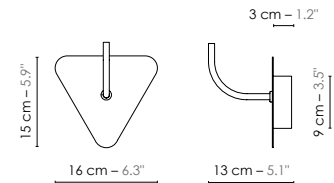

Wall plate

DESIGNEURE

LIGHTING

EDITION — FRANCE

www.designheure.com
contact@designheure.com
Tel : 33 (0)4 67 53 99 63

La collection " Nuage " est un concept élégant et ingénieux d'éclairage nomade. Sa légèreté et son adaptabilité en font le best-seller des collections Designheure. Simplicité et pureté des lignes de cette collection intemporelle et universelle. L'abat-jour de forme triangulaire produit une lumière bien particulière, découpant l'espace de façon architecturale. Sa ligne élégante apparentée à la proue d'un bateau est rehaussée par le cordon textile. L'offre sur mesure de cette collection permet de créer des projets uniques."

" Nuage " is a stylishly designed and cleverly made lighting system. Its lightness and adaptability has made it Designheure's bestselling collection.

Chosen for its simplicity and pure lines, this timeless collection takes its inspiration from the prow of a ship. The triangular shade produces a unique light, cutting through space as a boat does through the sea. Elegant lines, enhanced by the textile cord, make Nuage a favorite in both residential and commercial spaces.

Model	Applique fixe/Fixed wall lamp Petit Nuage	
Reference	Afpn	
Collection	Nuage	
Designer	Hervé Langlais	
Environnement	Intérieur/Interior	
Dimensions	Hauteur plafond/Ceiling height : Dim. totales/Total dim. : Abat-jour/Lampshade : Plaque triangulaire/Triangular plate : Boîtier électrique/Electrical power supply :	Néant/None L. 24 x l. 26 x H. 34 cm L. 24 x l. 24 x H. 16 cm L. 16 x l. 15 cm Ø 9 x H. 3 cm
Electricity	Tension : Douille/Socket : Ampoule/Bulb : Type d'ampoule/Type of bulb :	220-240 V 50/60 Hz 100-127 V 50/60 Hz E14 1 X Max 60 W - Non fournie/Not included Ampoule LED/LED bulb H. max 90 mm/H. max 90 mm
Materials	Tissus ou laqué, acier laqué. Fabric or lacquered, lacquered steel.	
Custom made	Possibilité de coloris sur mesure/Custom made colors possible	
Colors ref.	Afpnb Afpnbbn Afpnbcu Afpncubv Afpnjo Afpnbo Afpngo	Blanc diffusant/White diffusing Blanc bordure noire/White black border Blanc / Cuivre rose/White / Pink copper Cuivre / Cuivre rose bordure verte/Copper / Pink copper green border Jaune / Or/Yellow / Gold Bleu / Or/Blue / Gold Gris / Or/Grey / Gold
Weight	Net/Net kg : 0,6 Brut/Gross kg : 1,0	
Shipping	Nbre de colis/Nber of packs : 1 Dimensions : 35 x 23 x 25 cm	
Certifications