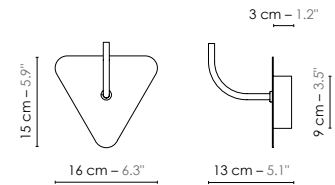

Wall plate

DESIGNHEURE

LIGHTING

ÉDITION — FRANCE

www.designheure.com
contact@designheure.com
Tel : 33 (0)4 67 53 99 63

La collection " Nuage " est un concept élégant et ingénieux d'éclairage nomade. Sa légèreté et son adaptabilité en font le best-seller des collections Designheure. Simplicité et pureté des lignes de cette collection intemporelle et universelle. L'abat-jour de forme triangulaire produit une lumière bien particulière, découpant l'espace de façon architecturale. Sa ligne élégante apparentée à la proue d'un bateau est rehaussée par le cordon textile. L'offre sur mesure de cette collection permet de créer des projets uniques."

" Nuage " is a stylishly designed and cleverly made lighting system. Its lightness and adaptability has made it Designheure's bestselling collection.

Chosen for its simplicity and pure lines, this timeless collection takes its inspiration from the prow of a ship. The triangular shade produces a unique light, cutting through space as a boat does through the sea. Elegant lines, enhanced by the textile cord, make Nuage a favorite in both residential and commercial spaces.

Model	Applique fixe/Fixed wall lamp Petit Nuage	
Reference	Afpn	
Collection	Nuage	
Designer	Hervé Langlais	
Environnement	Intérieur/Interior	
Dimensions	Hauteur plafond/Ceiling height :	Néant/None
	Dim. totales/Total dim. :	L. 24 x l. 26 x H. 34 cm
	Abat-jour/Lampshade :	L. 24 x l. 24 x H. 16 cm
	Plaque triangulaire/Triangular plate :	L. 16 x l. 15 cm
	Boîtier électrique/Electrical power supply :	Ø 9 x H. 3 cm
Electricity	Tension :	220-240 V 50/60 Hz 100-127 V 50/60 Hz
	Douille/Socket :	E14
	Ampoule/Bulb :	1 X Max 60 W LED - Non fournie/Not included
	Type d'ampoule/Type of bulb :	Ampoule LED/LED bulb H. Max 90 mm/H. Max 90 mm
Materials	Tissus ou laqué, acier laqué. Fabric or lacquered, lacquered steel.	
Custom made	Possibilité de coloris sur mesure/Custom made colors possible	
Colors ref. See website	Afpnbbn	Blanc bordure noire/White black border
	Afpncubv	Cuivre / Cuivre rose bordure verte/Copper / Pink copper green border
	Afpnbso	Beige satiné / Or/Satin beige / Gold
	Afpnoo	Or satiné / Or/Satin gold / Gold
	Afpnbco	Bleu clair satiné / Or/Satin light blue / Gold
Weight	Net/Net kg : 0,6	
	Brut/Gross kg : 1,0	
Shipping	Nbre de colis/Nber of packs : 1 Dimensions : 35 x 23 x 25 cm	
Certifications