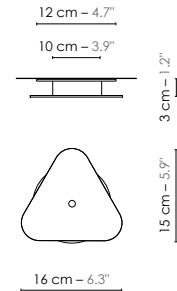

Canopy

DESIGNHEURE
LIGHTING
EDITION — FRANCE

www.designheure.com
contact@designheure.com
Tel : 33 (0)4 67 53 99 63

La collection " Nuage " est un concept élégant et ingénieux d'éclairage nomade. Sa légèreté et son adaptabilité en font le best-seller des collections Designheure. Simplicité et pureté des lignes de cette collection intemporelle et universelle. L'abat-jour de forme triangulaire produit une lumière bien particulière, découpant l'espace de façon architecturale. Sa ligne élégante apparentée à la proue d'un bateau est rehaussée par le cordon textile. L'offre sur mesure de cette collection permet de créer des projets uniques."

" Nuage " is a stylishly designed and cleverly made lighting system. Its lightness and adaptability has made it Designheure's bestselling collection.

Chosen for its simplicity and pure lines, this timeless collection takes its inspiration from the prow of a ship. The triangular shade produces a unique light, cutting through space as a boat does through the sea. Elegant lines, enhanced by the textile cord, make Nuage a favorite in both residential and commercial spaces.

Model	Suspension déportée/Decentered pendant light Petit Nuage	
Reference	Sdpn	
Collection	Nuage	
Designer	Hervé Langlais	
Environnement	Intérieur/Interior	
Dimensions	Hauteur plafond/Ceiling height : 2,3 à 3,5 m Dim. totales/Total dim. : Dimensions réglables Abat-jour/Lampshade : L. 24 x l. 24 x H. 16 cm Plaque triangulaire/Triangular plate : L. 16 x l. 15 cm Boîtier électrique/ Electrical power supply : Ø 10 x H. 3 cm Fil textile/Textile cord : 1,5 m Câble acier/Steel cable : 2 m	7.5' to 11.5' Adjustable dimensions L. 9.4" x l. 9.4" x H. 6.3" L. 6.3" x l. 5.9" Ø 3.9" x H. 1.2" 4.9' 6.6'
Electricity	Tension : 100-127 V 60 Hz Douille/Socket : E12 Ampoule/Bulb : 1 X Max 60 W - Non fournie/Not included Type d'ampoule/Type of bulb : Ampoule LED/LED bulb H. max 80 mm/H. max 3.1"	
Materials	Tissus ou laqué, acier laqué, fil tissé coloré, câble acier Fabric or lacquered, lacquered steel, colored textile cord, steel cable.	
Custom made	Possibilité d'ajout de longueurs de fils et câbles/Adding of cords and cables length possible. Possibilité de coloris sur mesure/Custom made colors possible	
Colors ref.	Sdpsnb Blanc diffusant/White diffusing Sdpsnbn Blanc bordure noire/White black border Sdpsnbcu Blanc / Cuivre rose/White / Pink Copper Sdpsncubv Cuivre / Cuivre rose bordure verte/Copper / Pink Copper green border Sdpsnjo Jaune / Or/Yellow / Gold Sdpsnbo Bleu / Or/Blue / Gold Sdpsngo Gris / Or/Grey / Gold	
Weight	Net/Net : 0,7 kg Brut/Gross : 2,1 kg	1.5 lbs 4.6 lbs
Shipping	Nbre de colis/Nber of packs : 1 Dimensions : 44 x 34 x 35 cm	17.3" x 13.4" x 13.8"
Certifications