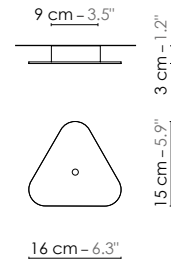

Canopy

DESIGNHEURE

LIGHTING

ÉDITION — FRANCE

www.designheure.com
contact@designheure.com
Tel : 33 (0)4 67 53 99 63

La collection " Nuage " est un concept élégant et ingénieux d'éclairage nomade. Sa légèreté et son adaptabilité en font le best-seller des collections Designheure. Simplicité et pureté des lignes de cette collection intemporelle et universelle. L'abat-jour de forme triangulaire produit une lumière bien particulière, découpant l'espace de façon architecturale. Sa ligne élégante apparentée à la proue d'un bateau est rehaussée par le cordon textile. L'offre sur mesure de cette collection permet de créer des projets uniques."

" Nuage " is a stylishly designed and cleverly made lighting system. Its lightness and adaptability has made it Designheure's bestselling collection.

Chosen for its simplicity and pure lines, this timeless collection takes its inspiration from the prow of a ship. The triangular shade produces a unique light, cutting through space as a boat does through the sea. Elegant lines, enhanced by the textile cord, make Nuage a favorite in both residential and commercial spaces.