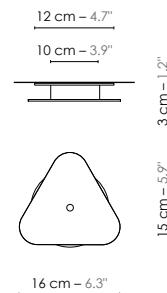

Canopy

DESIGNHEURE

LIGHTING

EDITION — FRANCE

www.designheure.com
contact@designheure.com
Tel : 33 (0)4 67 53 99 63

La collection " Nuage " est un concept élégant et ingénieux d'éclairage nomade. Sa légèreté et son adaptabilité en font le best-seller des collections Designheure. Simplicité et pureté des lignes de cette collection intemporelle et universelle. L'abat-jour de forme triangulaire produit une lumière bien particulière, découpant l'espace de façon architecturale. Sa ligne élégante apparentée à la proue d'un bateau est rehaussée par le cordon textile. L'offre sur mesure de cette collection permet de créer des projets uniques."

" Nuage " is a stylishly designed and cleverly made lighting system. Its lightness and adaptability has made it Designheure's bestselling collection.

Chosen for its simplicity and pure lines, this timeless collection takes its inspiration from the prow of a ship. The triangular shade produces a unique light, cutting through space as a boat does through the sea. Elegant lines, enhanced by the textile cord, make Nuage a favorite in both residential and commercial spaces.

Model	Suspension déportée/Decentered pendant light Moyon Nuage		
Reference	Sdmn		
Collection	Nuage		
Designer	Hervé Langlais		
Environnement	Intérieur/Interior		
Dimensions	Hauteur plafond/Ceiling height :	2,5 à 3,6 m	8.2' to 12.0'
	Dim. totales/Total dim. :	Dimensions réglables	Adjustable dimensions
	Abat-jour/Lampshade :	L. 32 x l. 32 x H. 19 cm	L. 12.6" x l. 12.6" x H. 7.5"
	Plaque triangulaire/Triangular plate :	L. 16 x l. 15 cm	L. 6.3" x l. 5.9"
	Boîtier électrique/ Electrical power supply :	Ø 10 x H. 3 cm	Ø 3.9" x H. 1.2"
	Fil textile/Textile cord :	1.9 m	6.2'
	Câble acier/Steel cable :	2 m	6.6'
Electricity	Tension :	100-127 V 60 Hz	
	Douille/Socket :	E26	
	Ampoule/Bulb :	1 X Max 60 W - Non fournie/Not included	
	Type d'ampoule/Type of bulb :	Ampoule LED/LED bulb	
		H. max 110 mm/H. max 4.3"	
Materials	Tissus ou laqué, acier laqué, fil tissé coloré, câble acier Fabric or lacquered, lacquered steel, colored textile cord, steel cable.		
Custom made	Possibilité d'ajout de longueurs de fils et câbles/Adding of cords and cables length possible. Possibilité de coloris sur mesure/Custom made colors possible		
Colors ref.	Sdmnb	Blanc diffusant/White diffusing	
	Sdmnbbn	Blanc bordure noire/White black border	
	Sdmnbcb	Blanc / Cuivre rose/White / Pink Copper	
	Sdmncubv	Cuivre / Cuivre rose bordure verte/Copper / Pink Copper green border	
	Sdmnjo	Jaune / Or/Yellow / Gold	
	Sdmnbo	Bleu / Or/Blue / Gold	
	Sdmngo	Gris / Or/Grey / Gold	
Weight	Net/Net :	0,8 kg	1.8 lbs
	Brut/Gross :	3,9 kg	8.6 lbs
Shipping	Nbre de colis/Nber of packs :	1	
	Dimensions :	49 x 49 x 30 cm	19.3" x 19.3" x 11.8"
Certifications